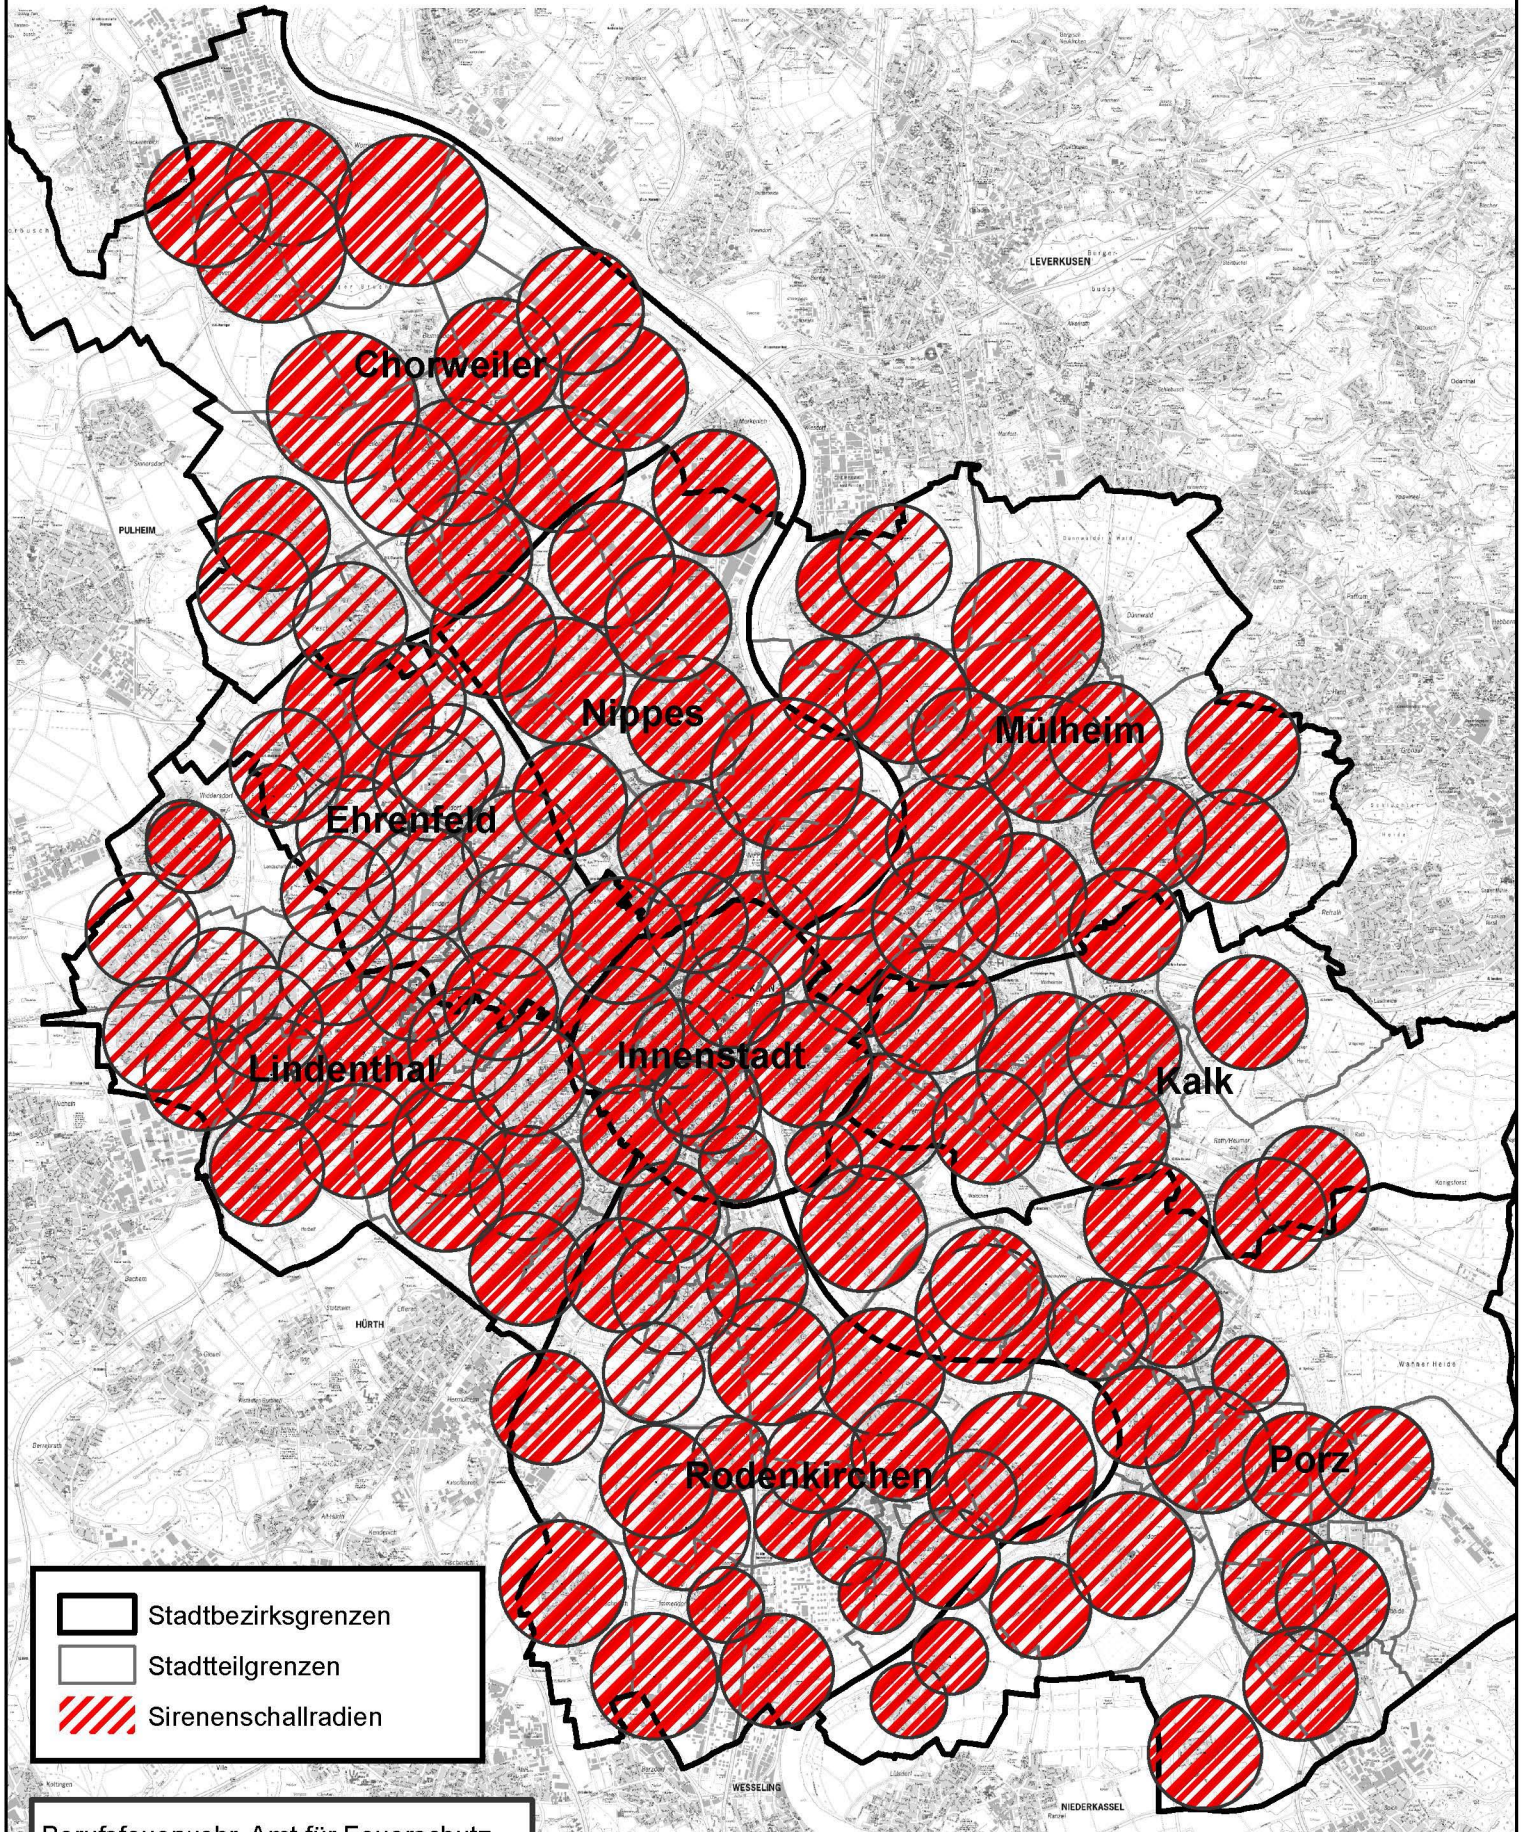

# Aktuelle Schallradien der Sirenen auf Kölner Stadtgebiet

-  Stadtbezirksgrenzen
-  Stadtteilgrenzen
-  Sirenschallradien

Berufsfeuerwehr, Amt für Feuerschutz,  
Rettungsdienst und Bevölkerungsschutz  
Stand: Dezember 2017