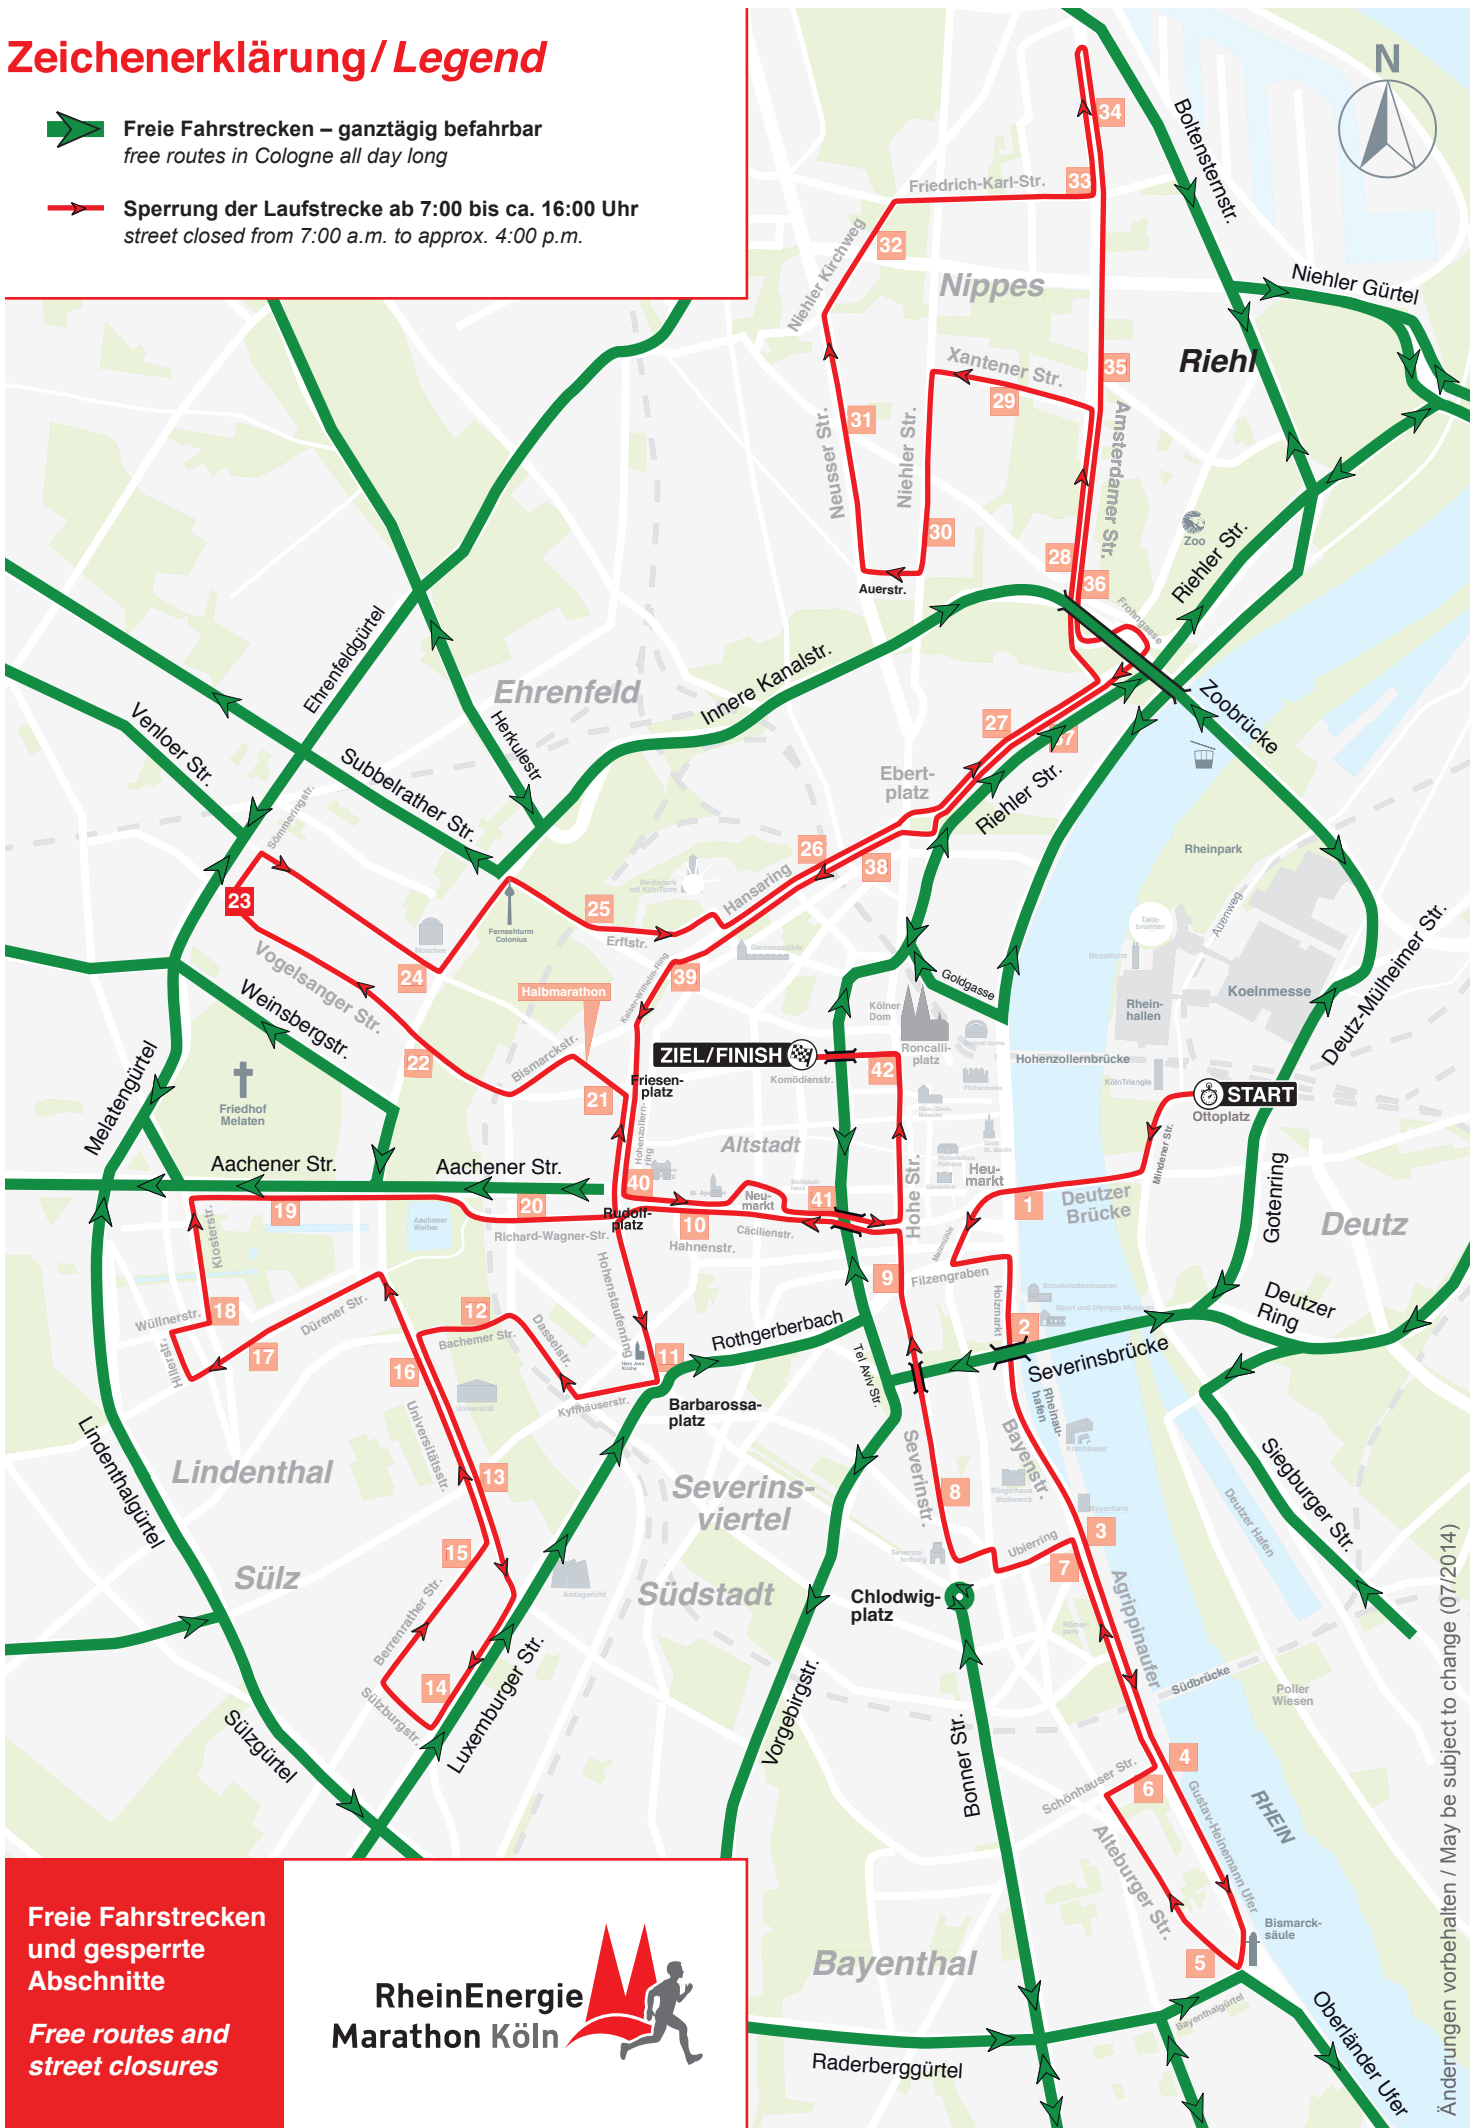

# Zeichenerklärung / Legend

-  **Freie Fahrstrecken – ganztägig befahrbar**  
free routes in Cologne all day long
-  **Sperrung der Laufstrecke ab 7:00 bis ca. 16:00 Uhr**  
street closed from 7:00 a.m. to approx. 4:00 p.m.

**Freie Fahrstrecken und gesperrte Abschnitte**  
Free routes and street closures

**RheinEnergie Marathon Köln**

Änderungen vorbehalten / May be subject to change (07/2014)