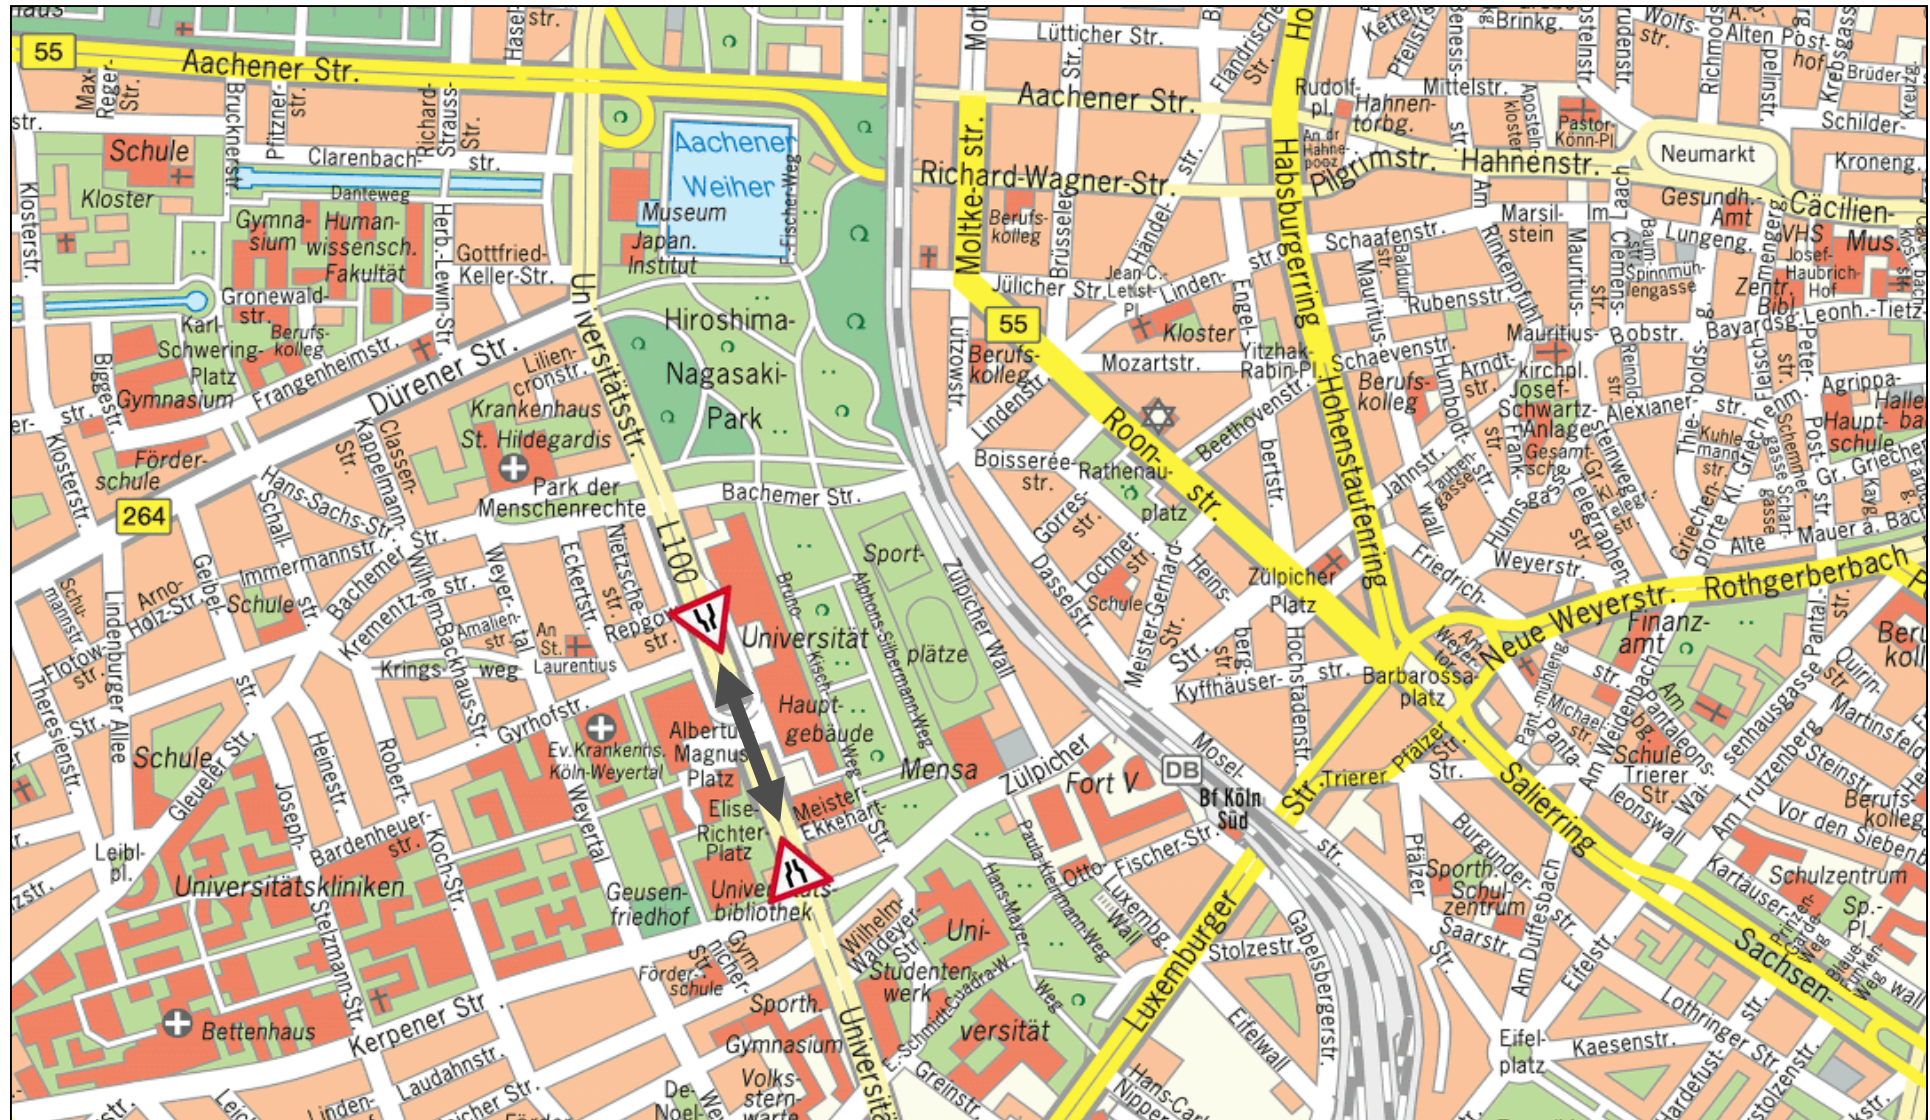

Universitätsstraße (22 bis 5 Uhr)

Legende			
	Einengung		Umleitung
	Einbahnstraße		Einbahnstraße
	Fahrverbot		Sperrung
			Fahrverbot
			Fahrbahneinengung
			Baustellenampel