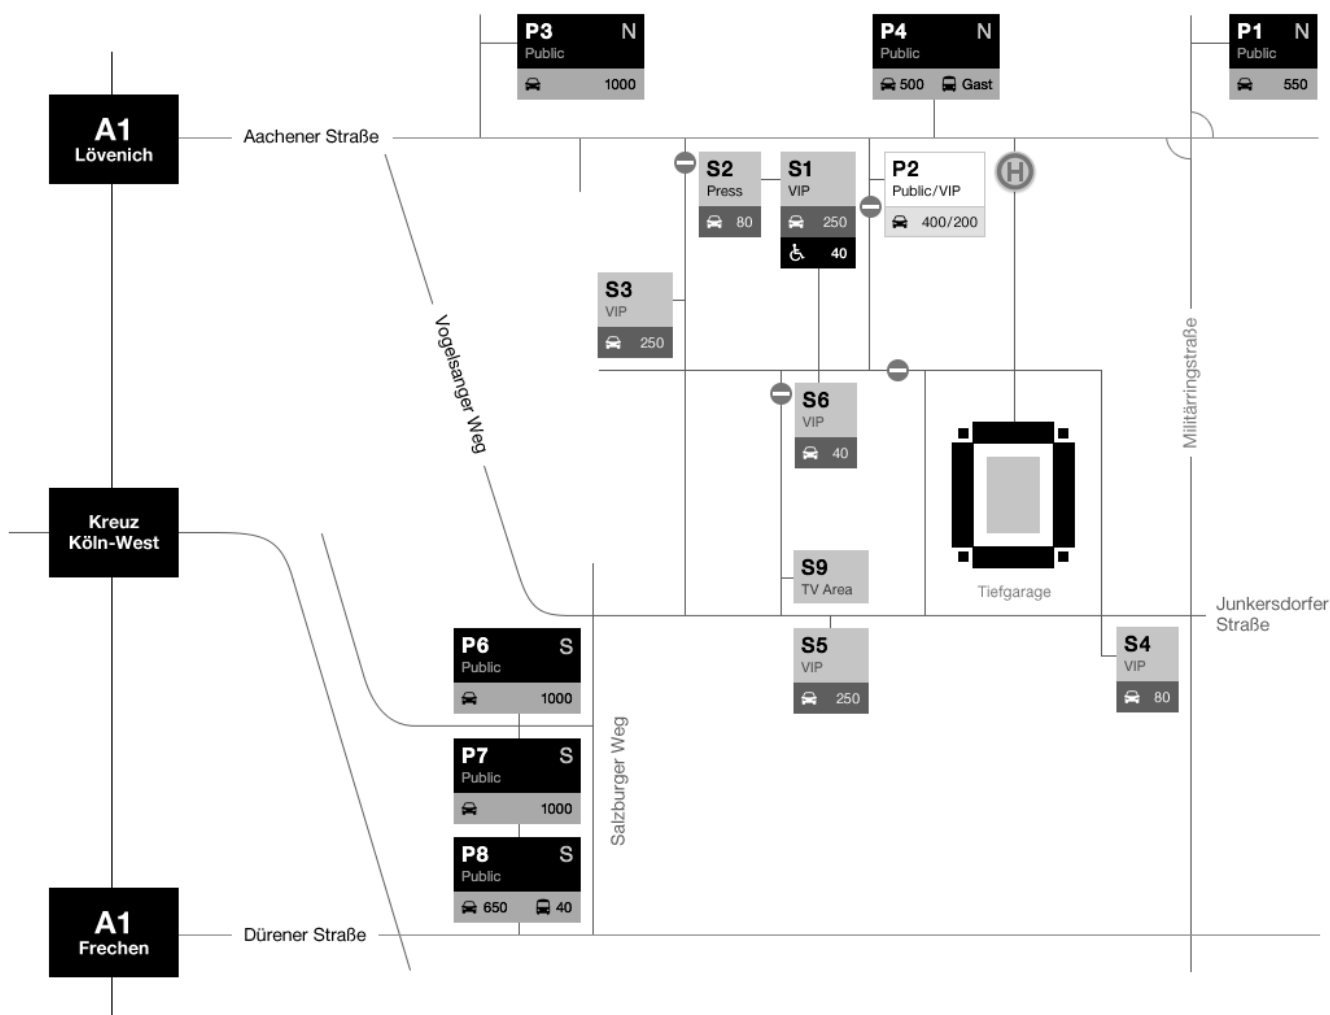

RheinEnergieSTADION

ANFAHRT

Über den Kölner Autobahnring West (A1) die Ausfahrten Köln-Bocklemünd, Köln-Lövenich oder Köln-Weiden/Frechen nutzen. Ab den Anschlussstellen bitte dem Parkleitsystem folgen. In Stadionnähe stehen rund 7.500 Parkplätze zur Verfügung.

NAVIGATION

Parkplätze NORD (P1, P2, P3, P4):
50933 Köln, Aachener Strasse

Parkplätze SÜD (P6, P7, P8):
50933 Köln, Junkersdorfer Strasse 1

WICHTIG. Keine direkten Zugangswege zwischen Nord und Süd.

HINWEIS FÜR BUSSE

Bei Fußballspielen steht der Parkplatz P8 für Fans des 1. FC Köln zur Verfügung. Die Anfahrt erfolgt über die Dürener Strasse.

Busse/Autos mit **Gästefans** nutzen den Parkplatz **P4**. Die Anfahrt erfolgt über die Aachener Strasse.

Aufgrund des zu erwartenden hohen Verkehrsaufkommens bitten wir um frühzeitige Anreise. **GUTE FAHRT.**