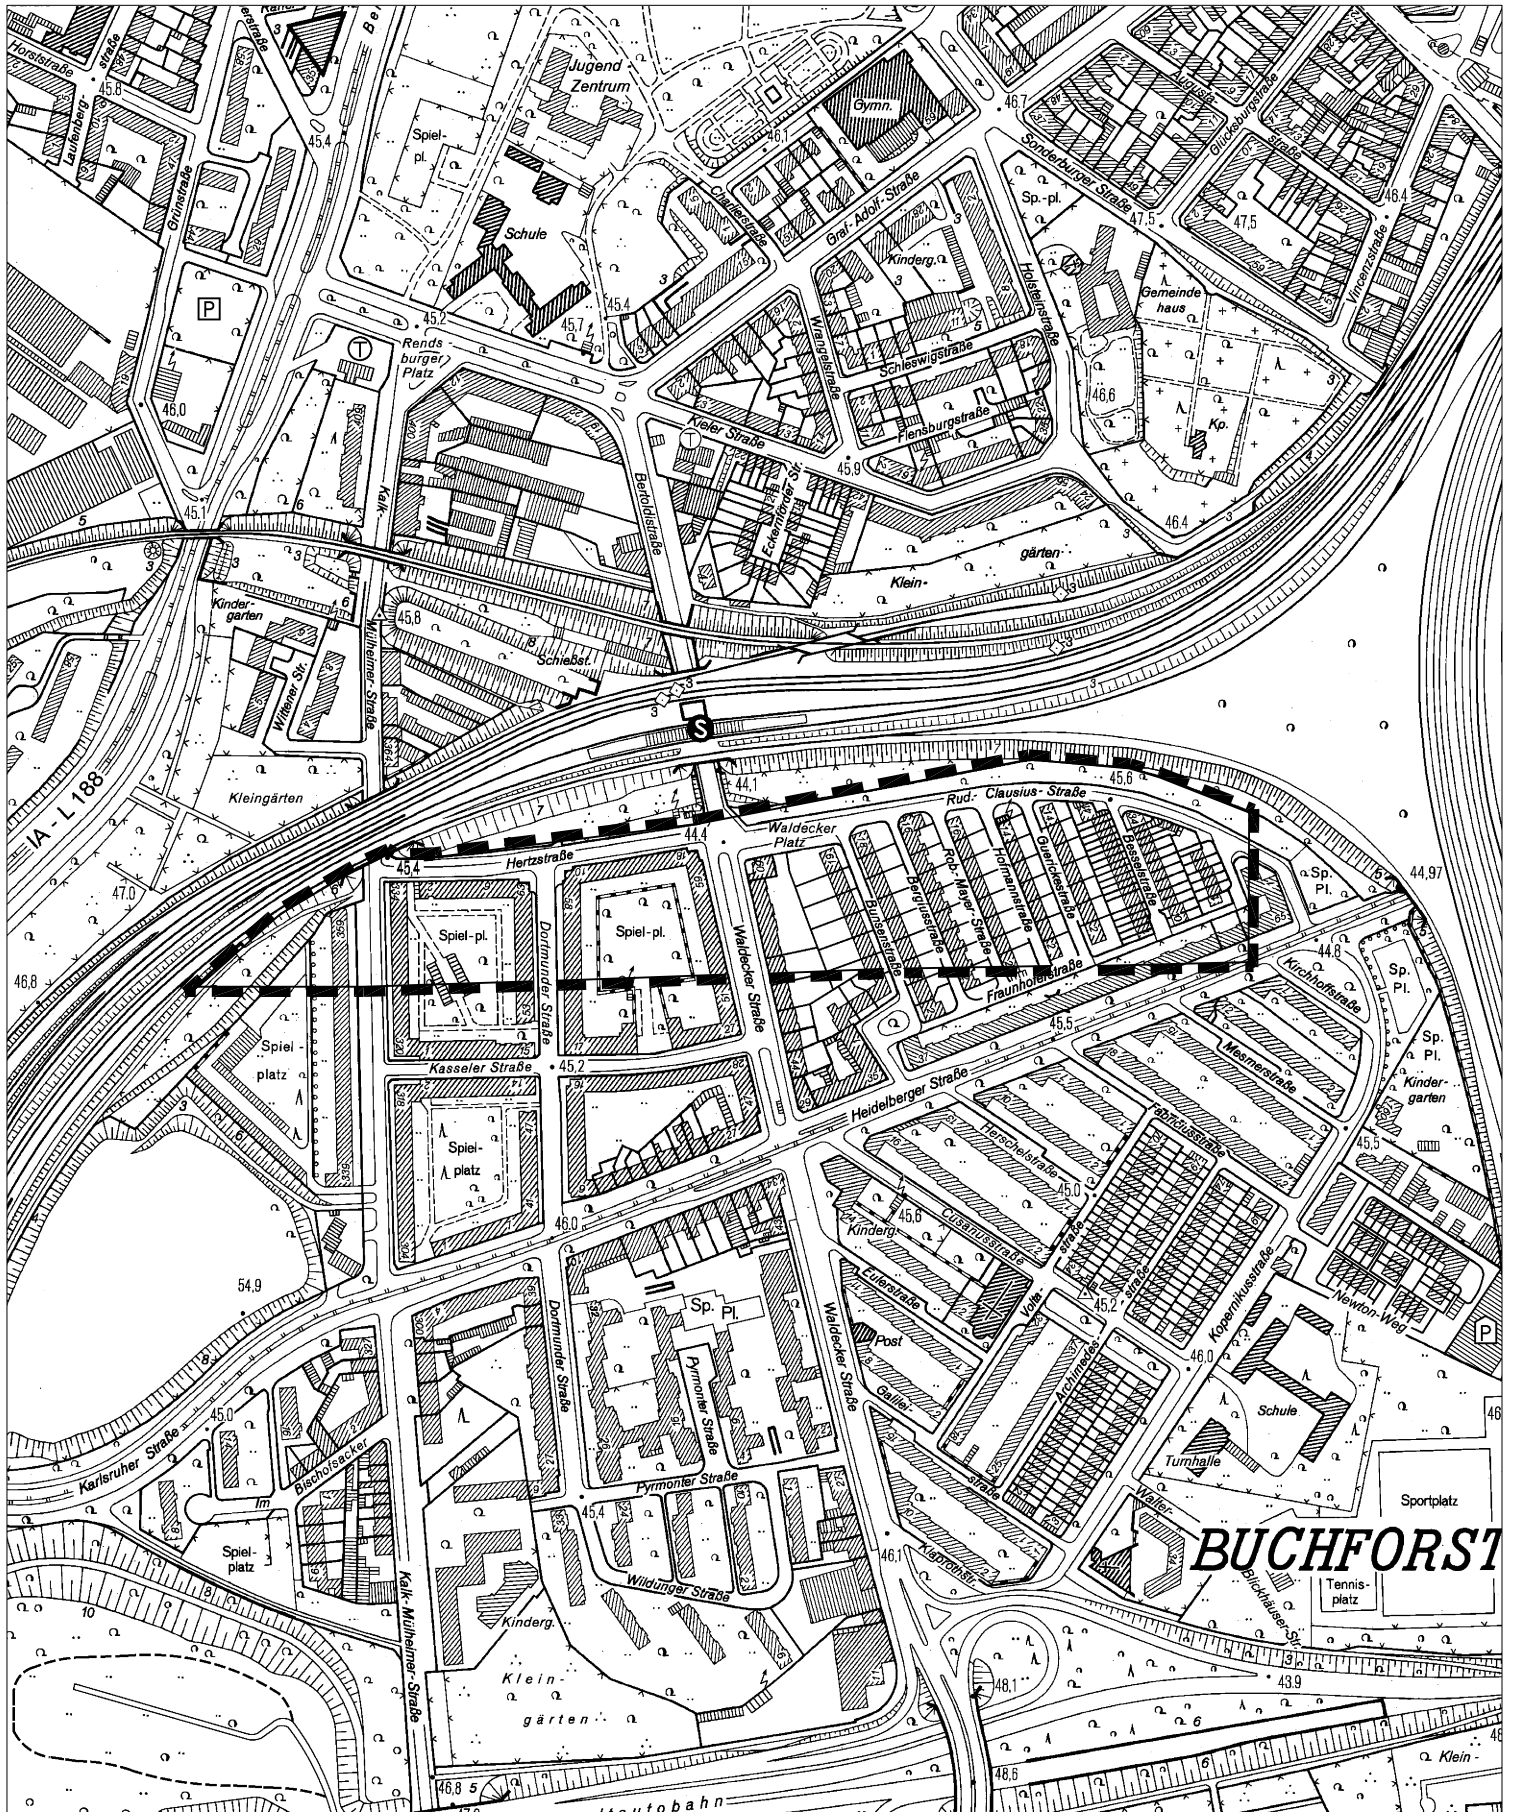

# Geltungsbereich der Aufhebung des Fluchtlinienplanes Rudolf-Clausius-Straße in Köln - Mülheim

50 0 100 200 300 Meter