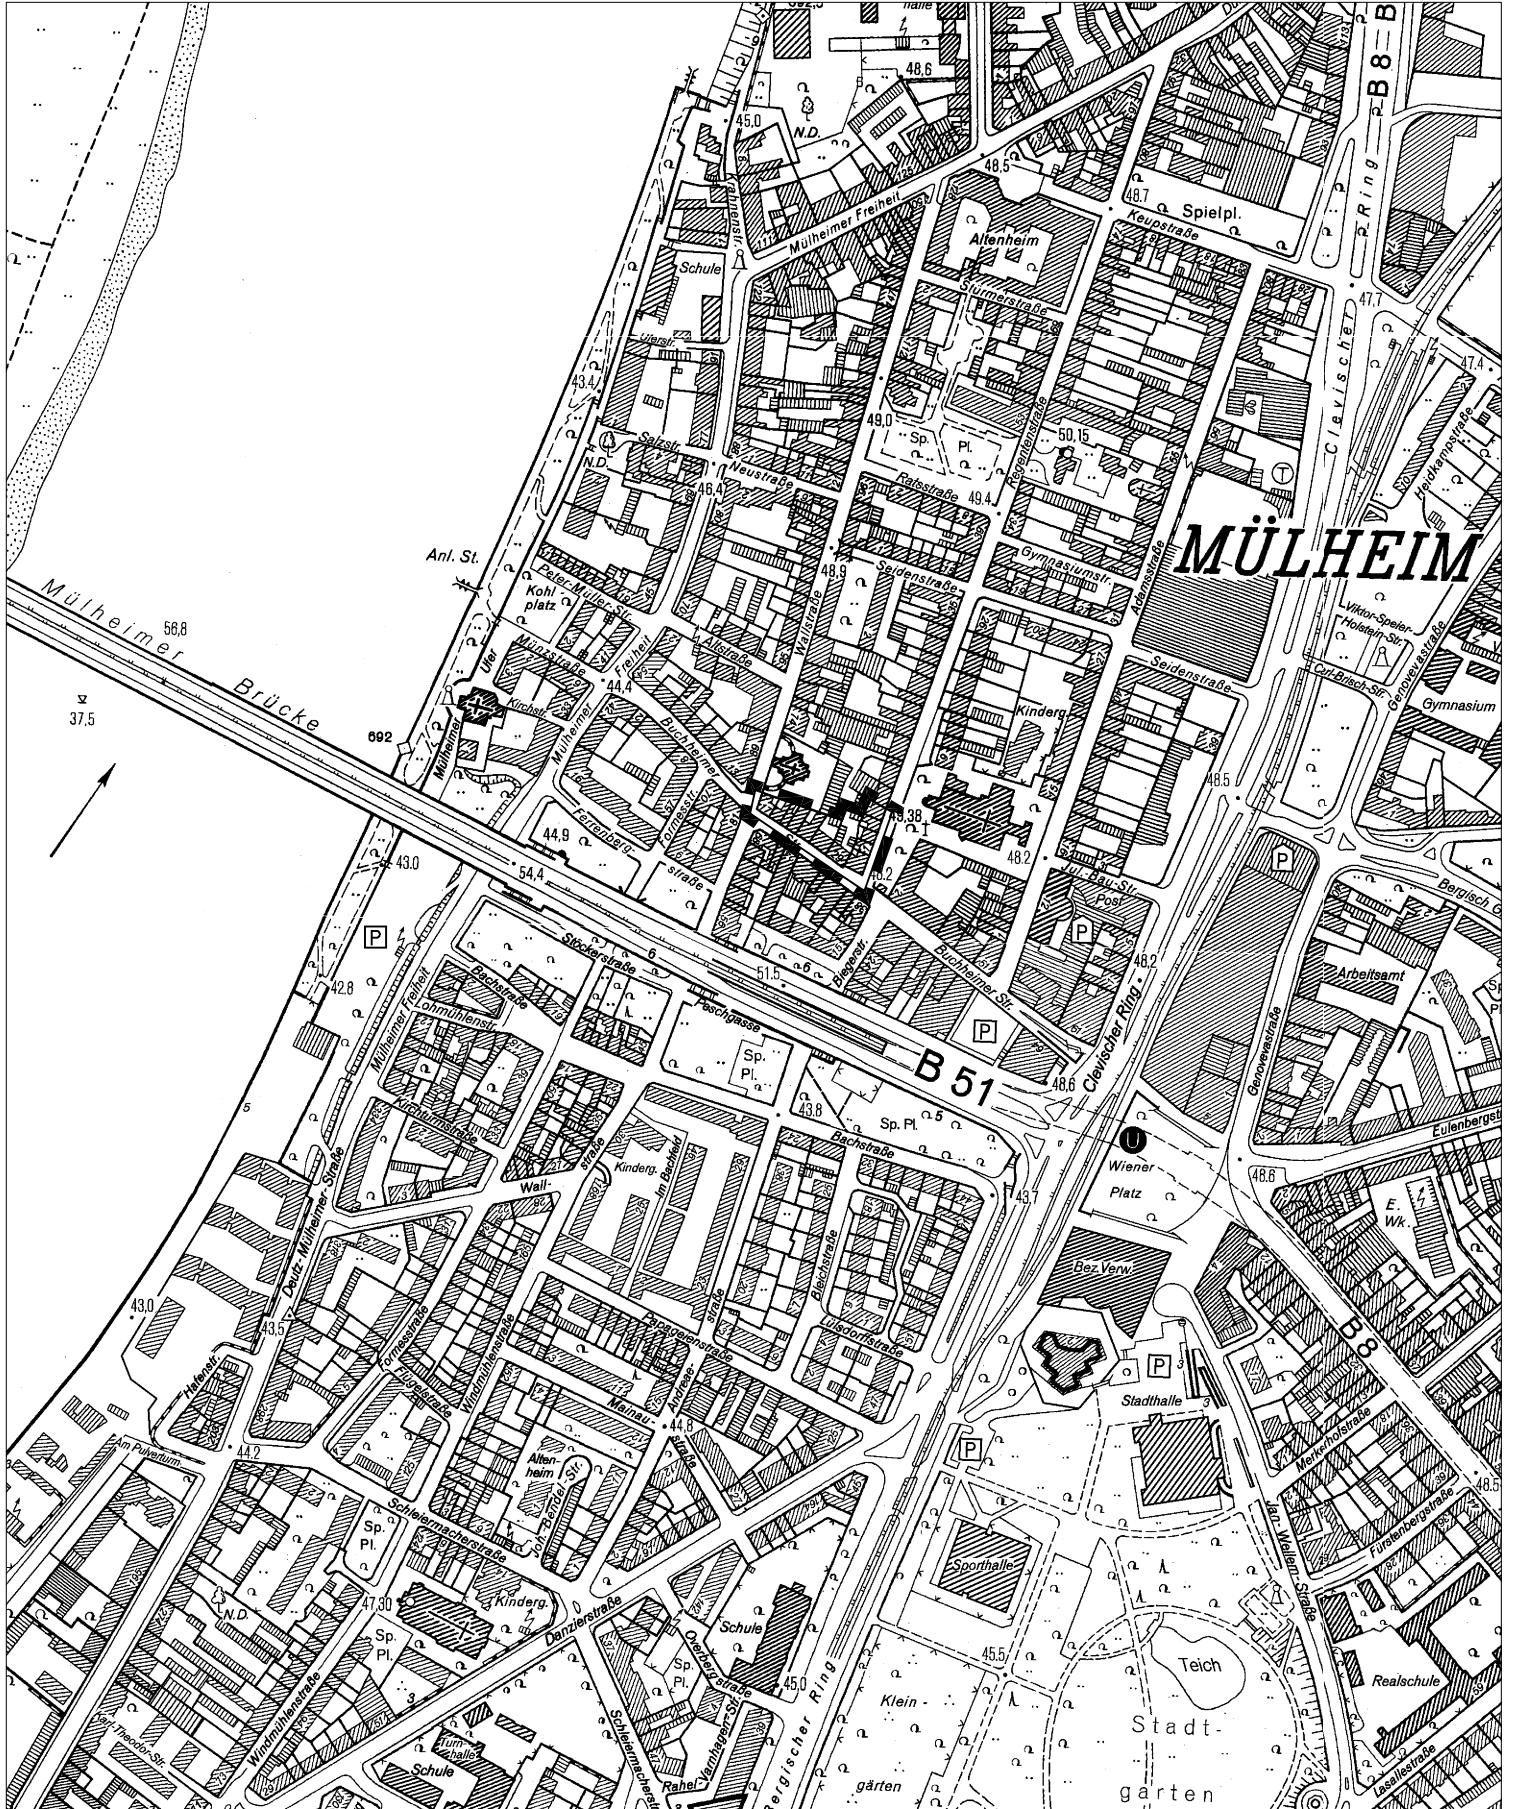

Geltungsbereich des aufzuhebenden Bebauungsplanes Nr. 70481/03 Arbeitstitel: "Regentenstraße" in Köln - Mülheim

50 0 100 200 300 Meter