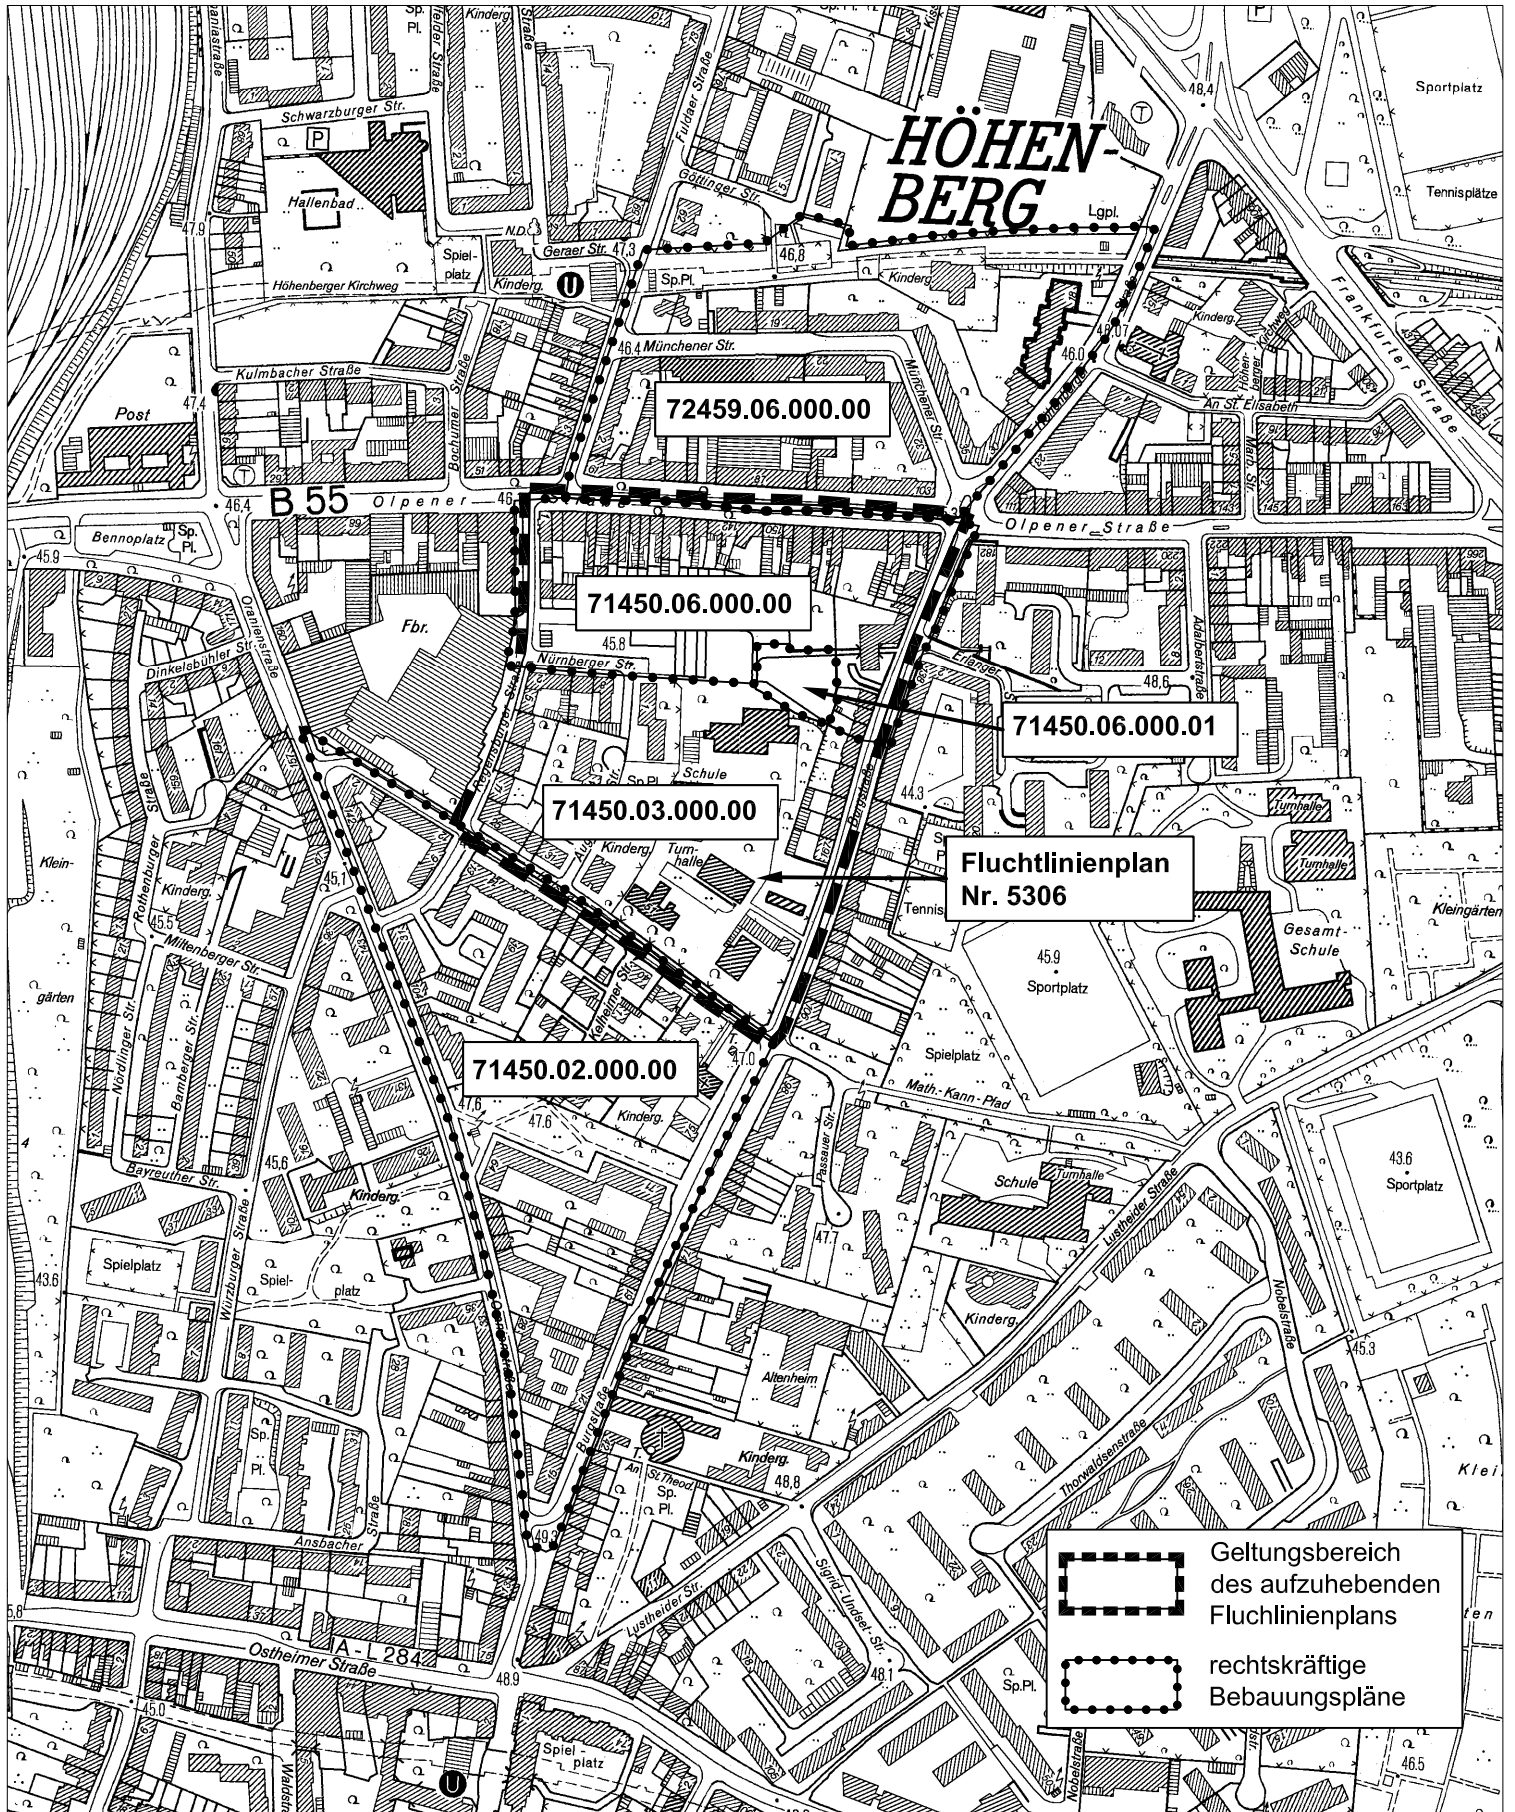

Geltungsbereich des aufzuhebenden Fluchtlinienplan Nr. 5306 in Köln - Höhenberg

**Fluchtlinienplan
Nr. 5306**

71450.02.000.00

71450.03.000.00

71450.06.000.00

72459.06.000.00

71450.06.000.01

 Geltungsbereich des aufzuhebenden Fluchtlinienplans
 rechtskräftige Bebauungspläne