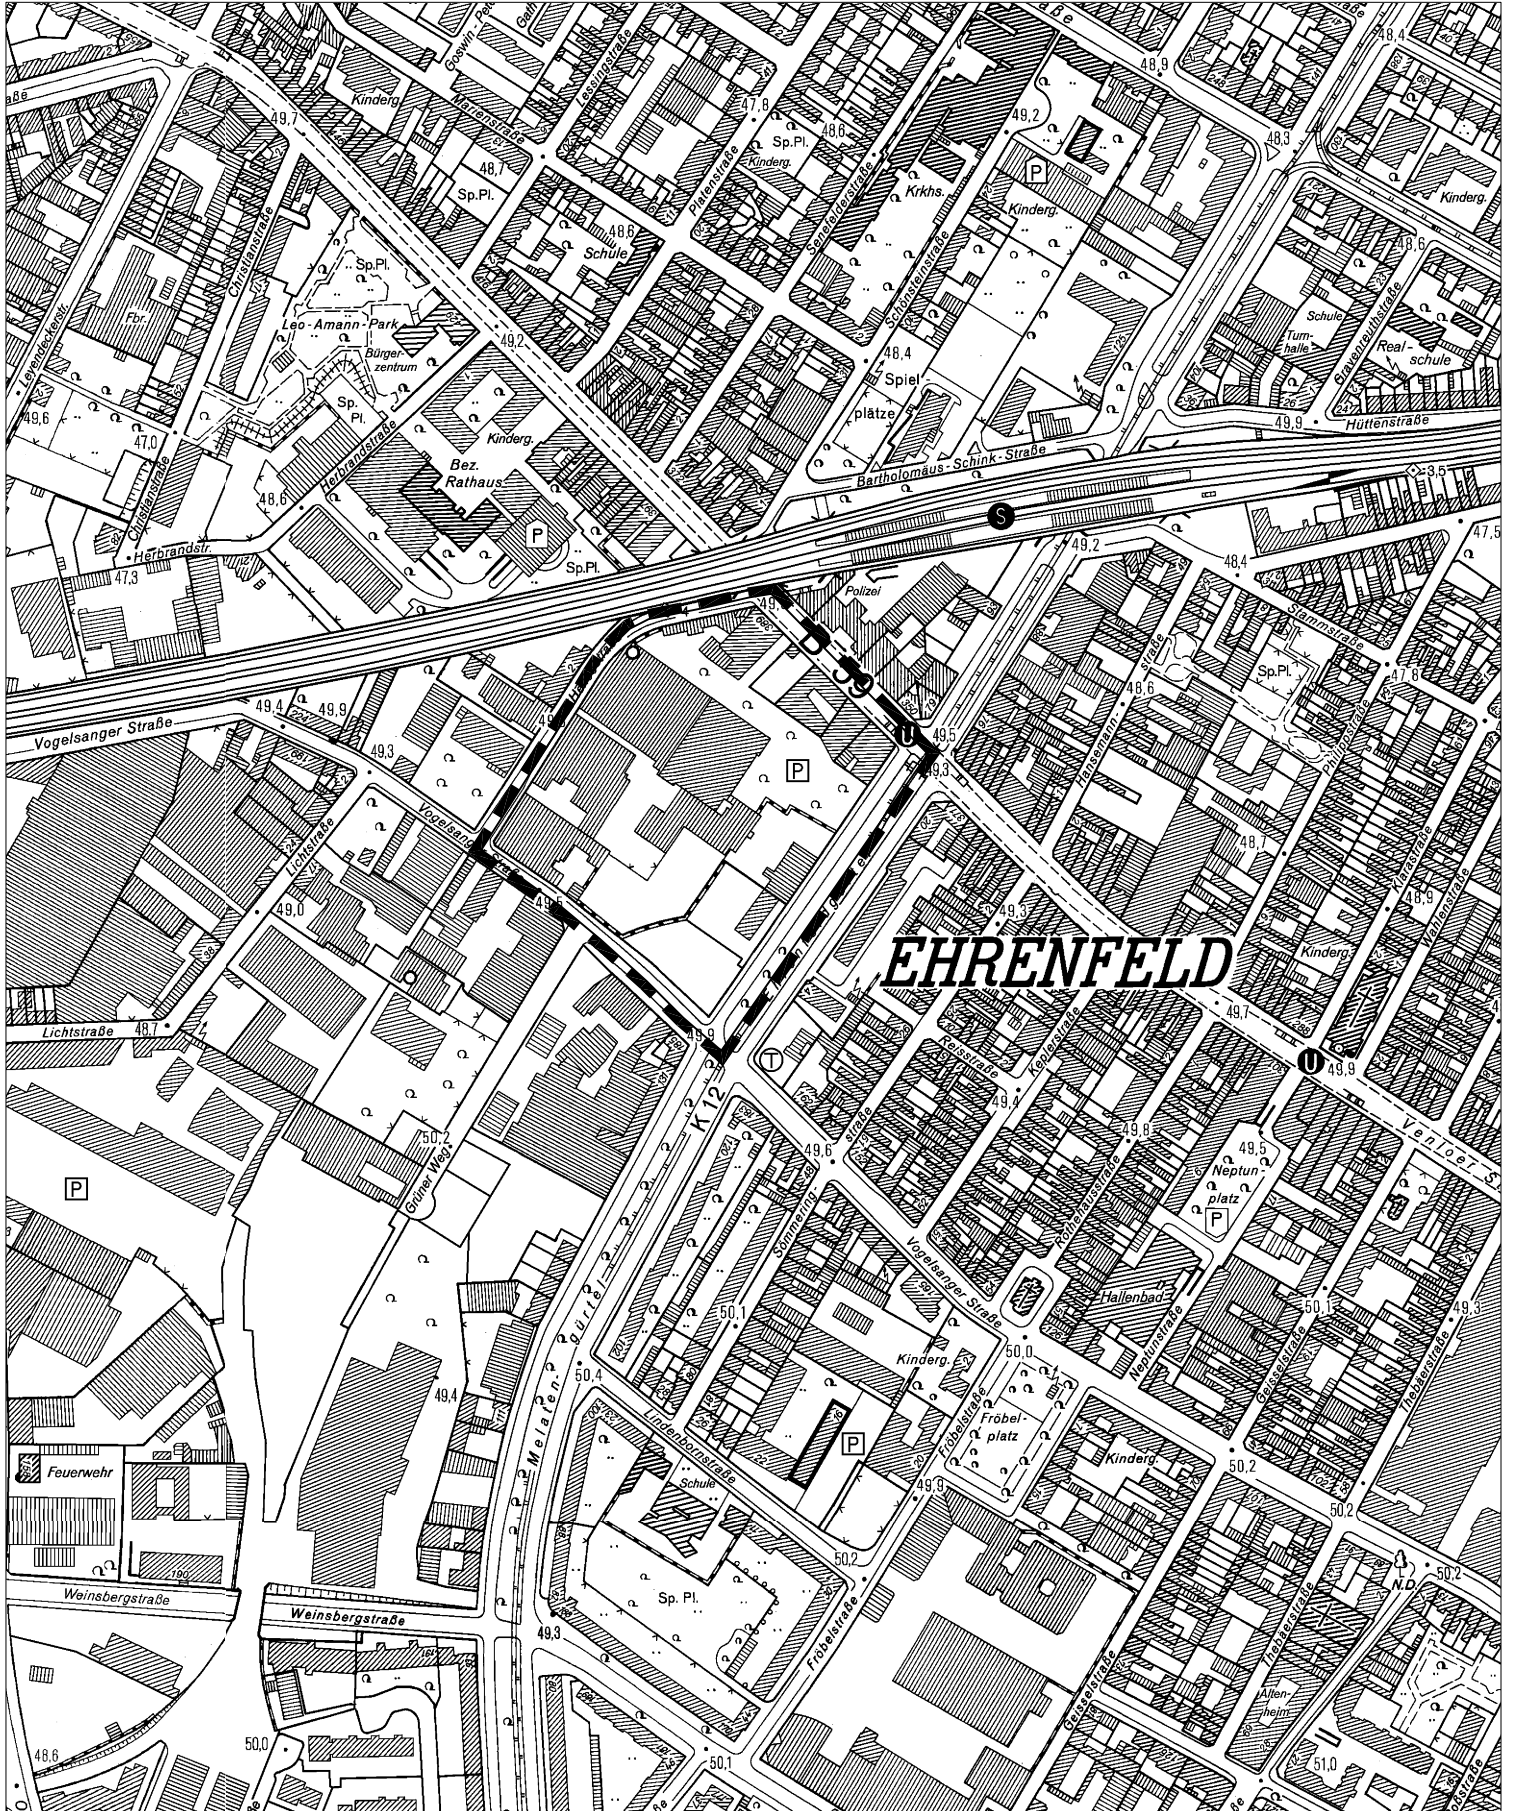

# Geltungsbereich des Bebauungsplanes Helios Gelände in Köln - Ehrenfeld

50 0 100 200 300 Meter