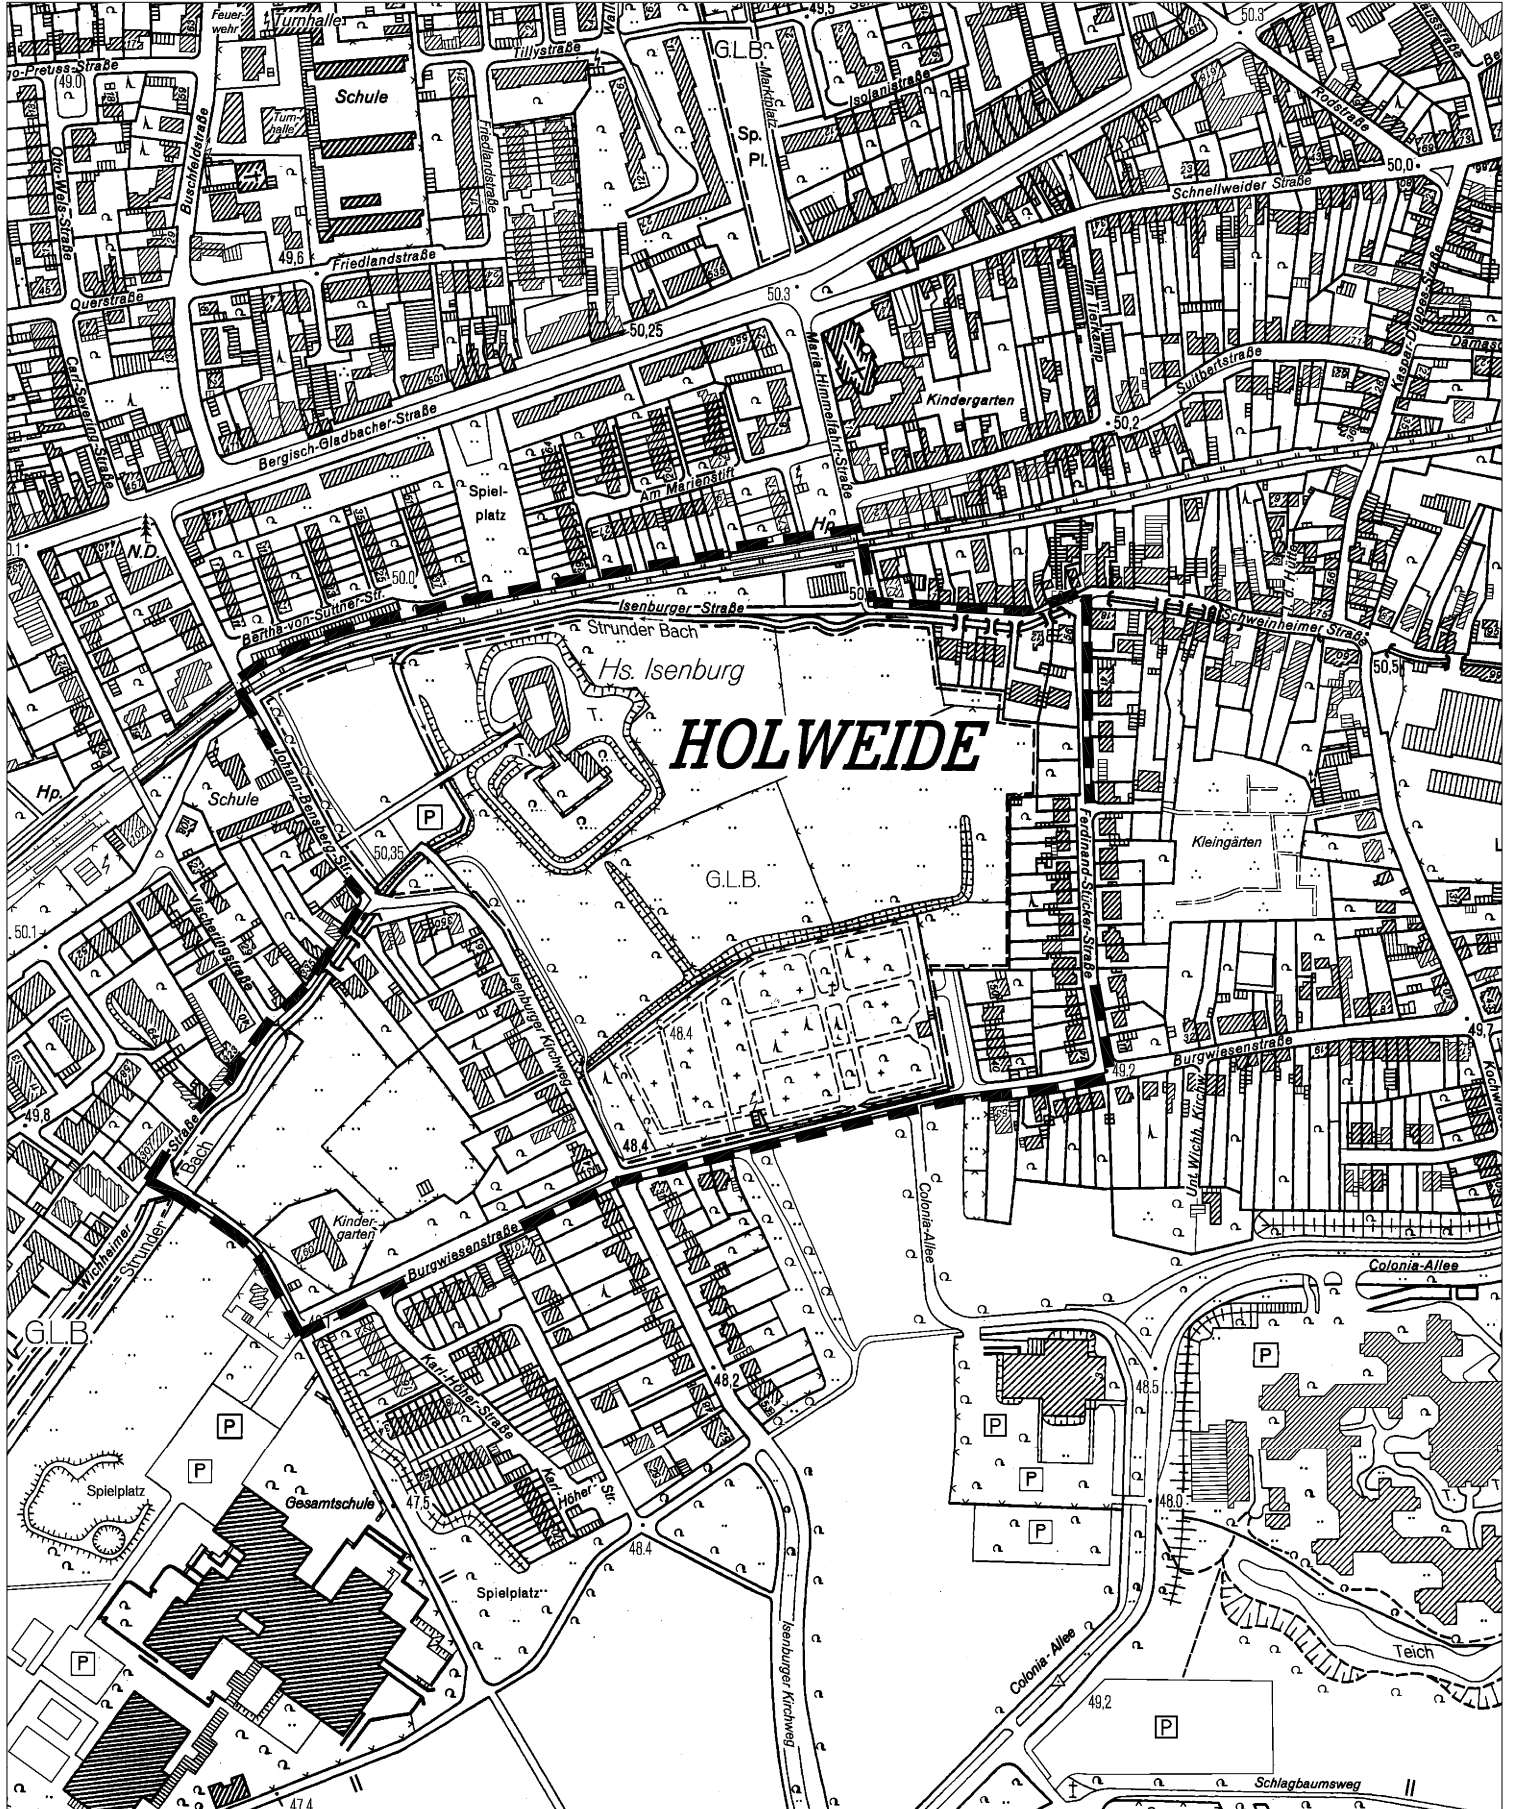

# Geltungsbereich der Aufhebung des Bebauungsplanes Nr.: 73480/03 Haus Isenburg in Köln - Holweide

50 0 100 200 300 Meter