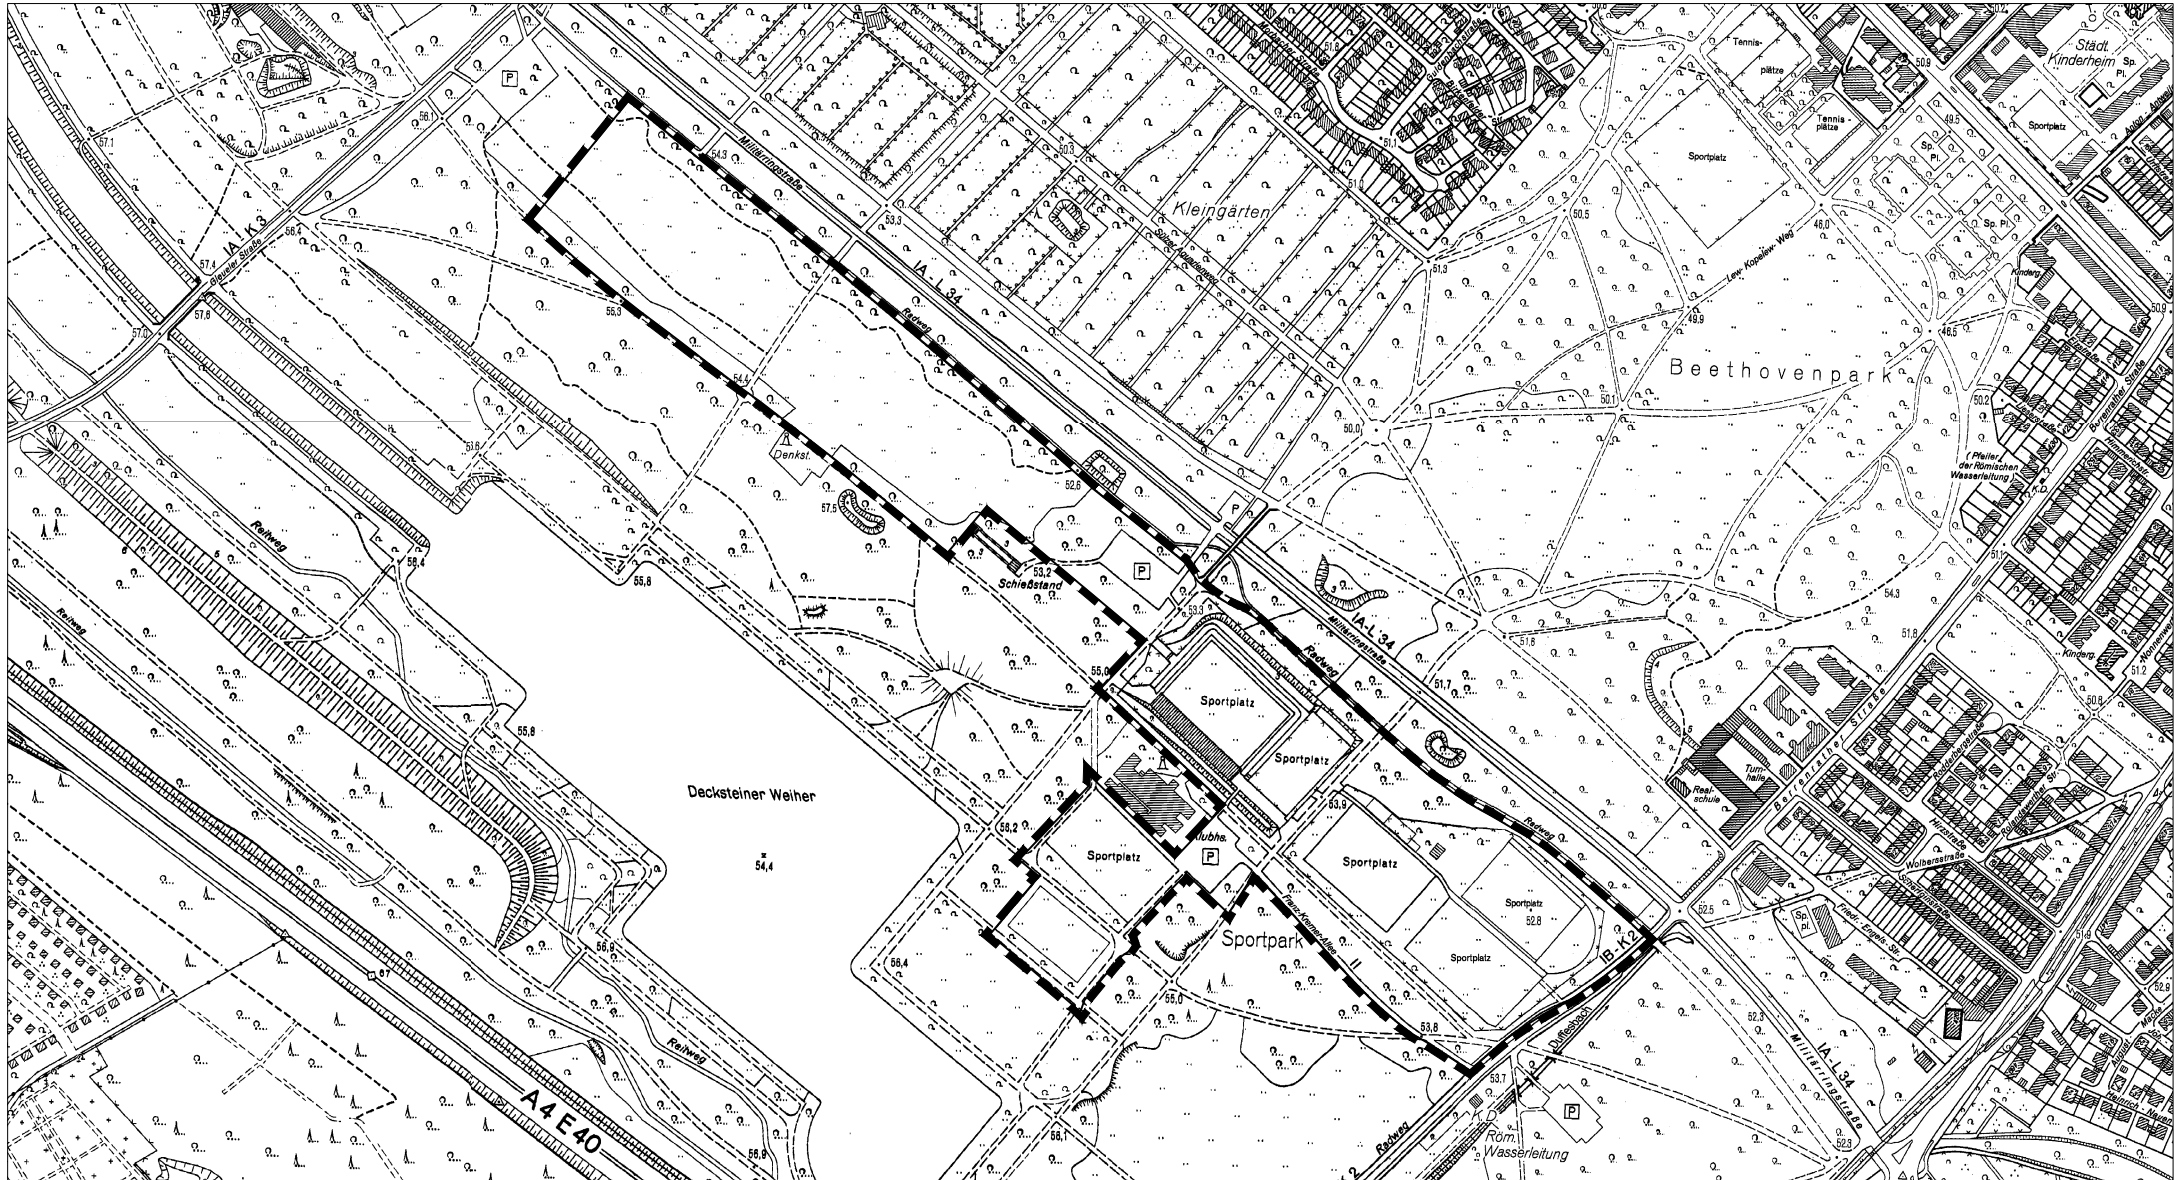

Geltungsbereich des Bebauungsplanes "Erweiterung RheinEnergieSportpark" in Köln-Sülz

75 0 150 300 450 Meter