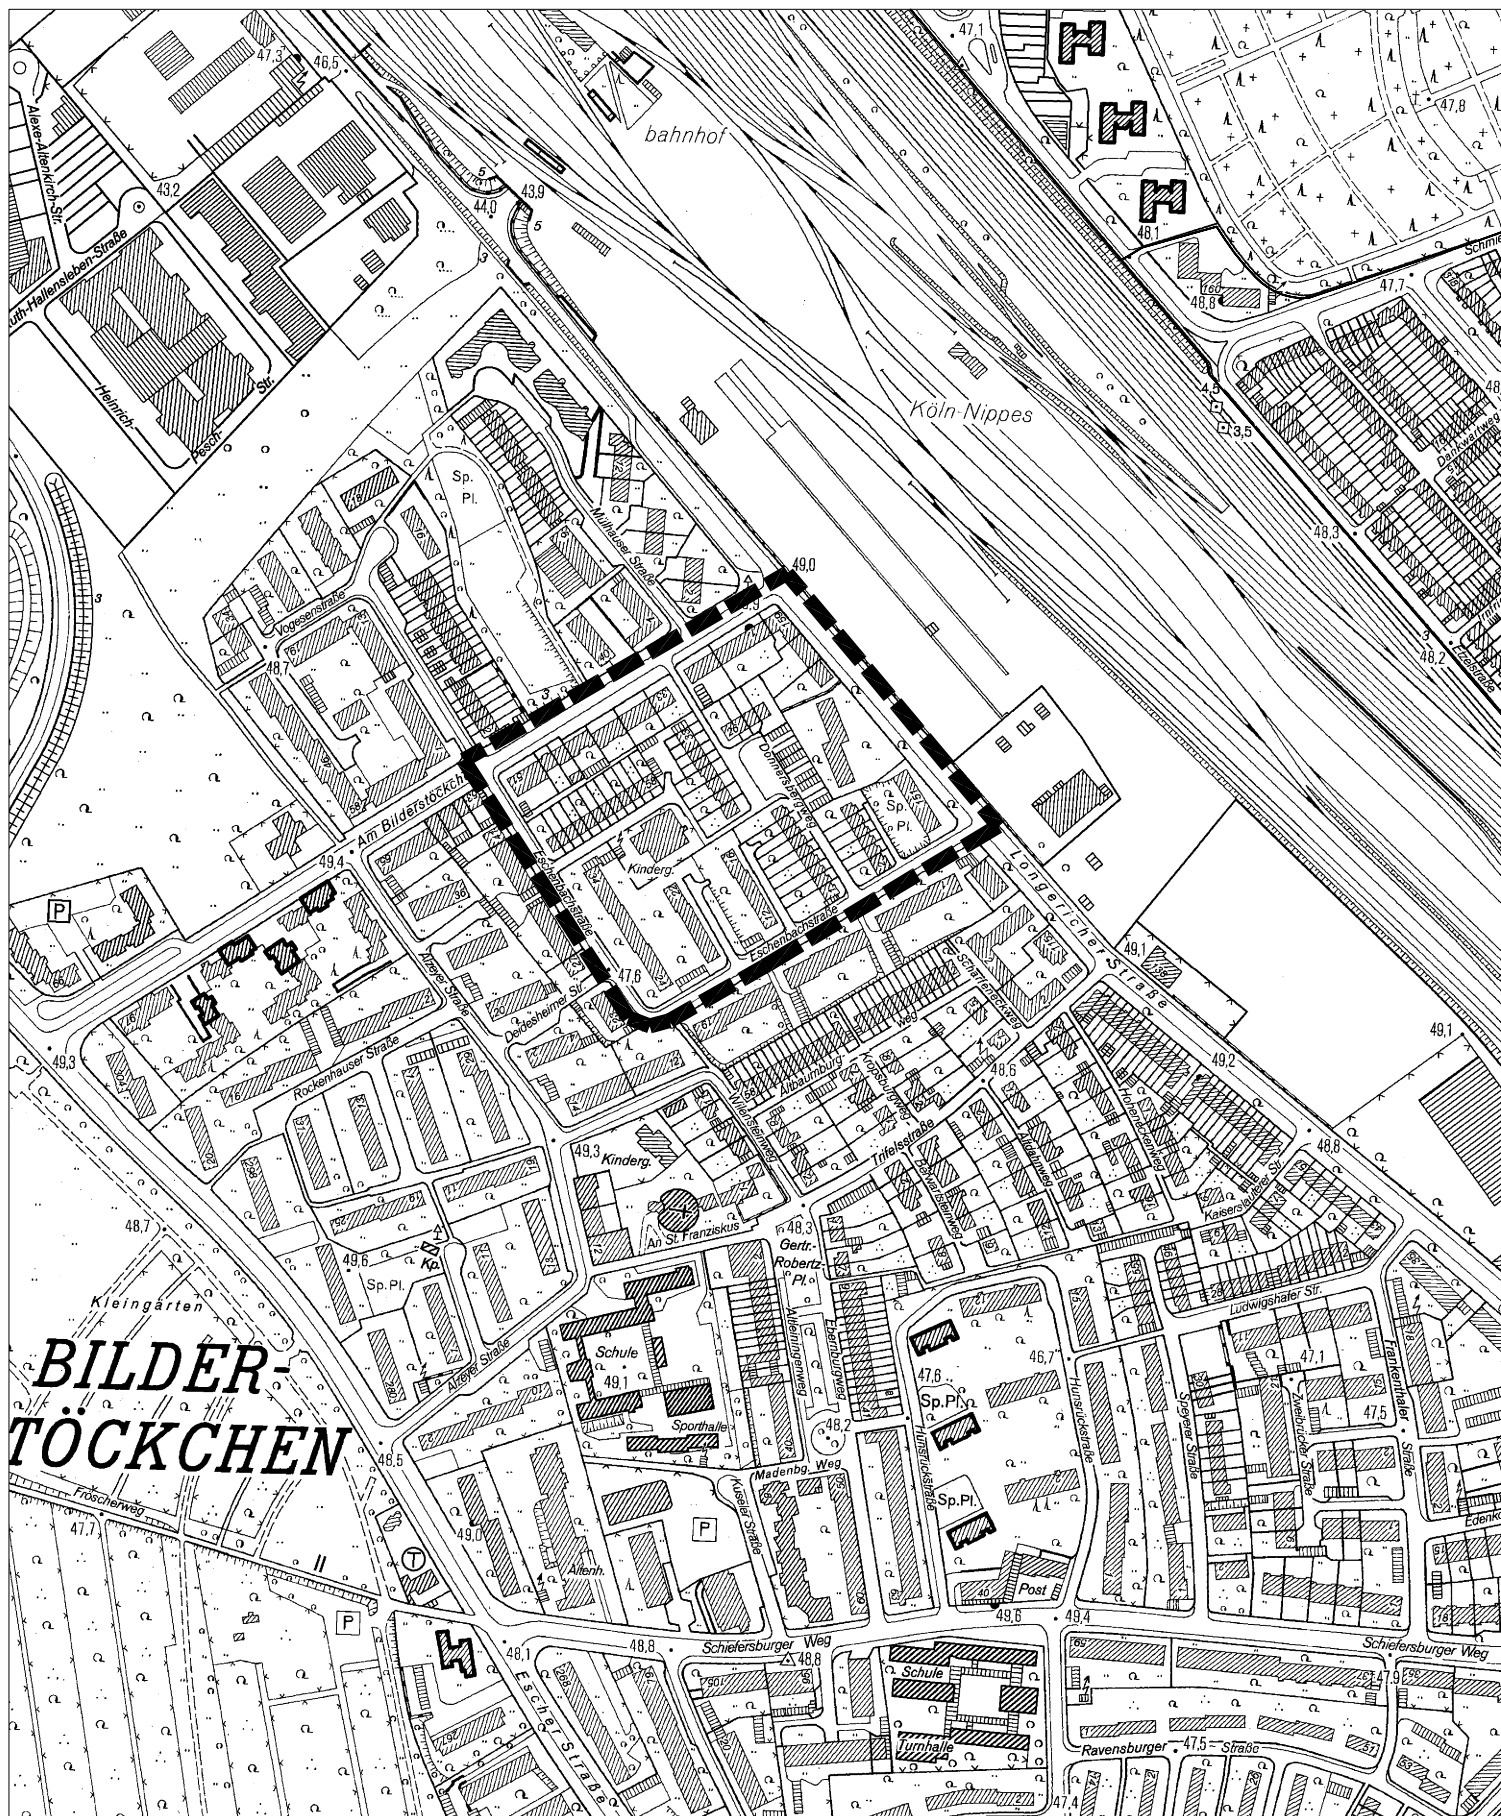

# Geltungsbereich des Fluchtlinienplanes Nr. 859 Donnersberglweg in Köln - Bilderstöckchen

**BILDER-  
TÖCKCHEN**

50 0 100 200 300 Meter