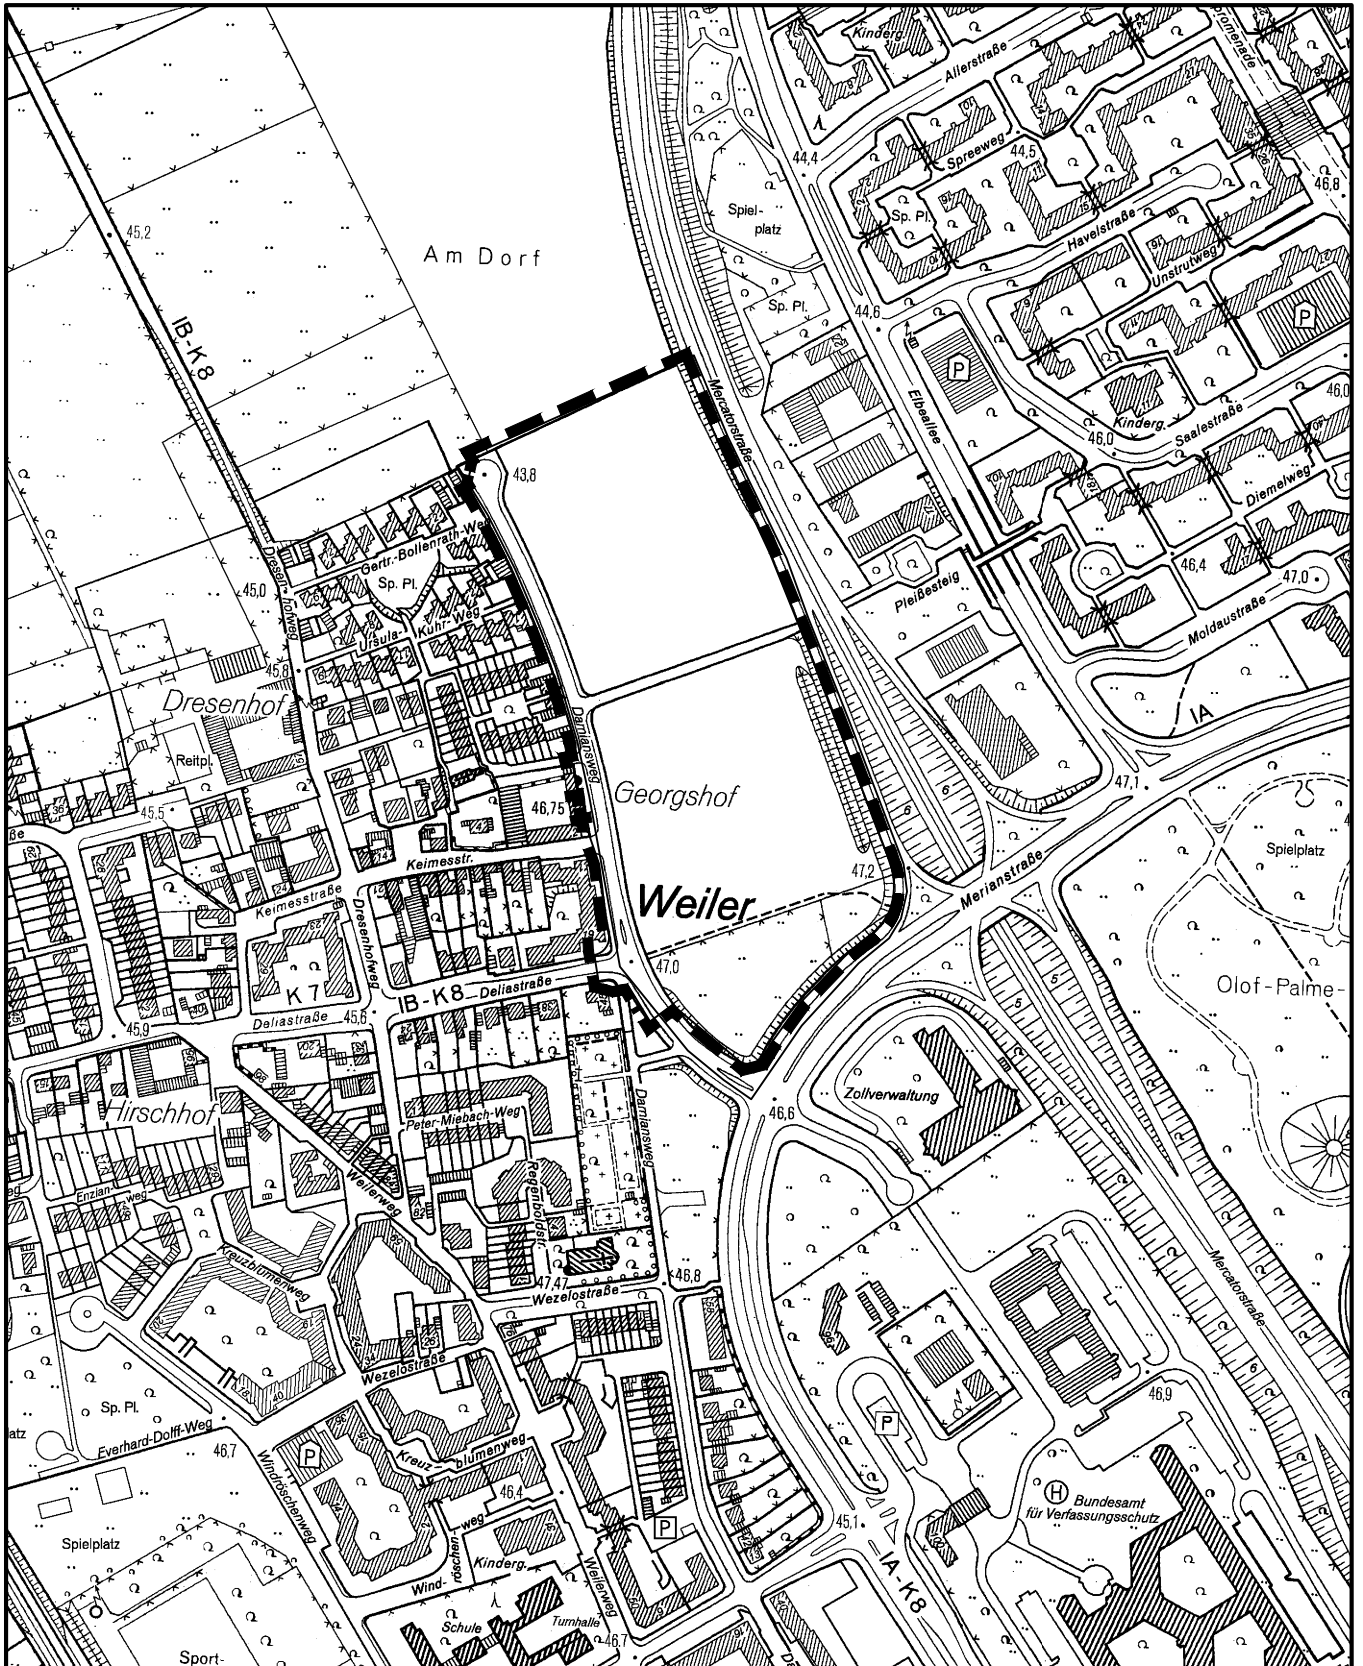

Geltungsbereich des Bebauungsplanes Damiansweg Nr. 62547/02 in Köln - Volkhoven/Weiler

Maßstab 1 : 5 000

50 0 100 200 300 Meter

Planwirkungsbereich der Vorlage zur Orientierung von Mitgliedern des Rates, der Ausschüsse und der Bezirksvertretungen, die wegen Befangenheit an den Beratungen zu diesem Tagesordnungspunkt nicht teilnehmen dürfen.