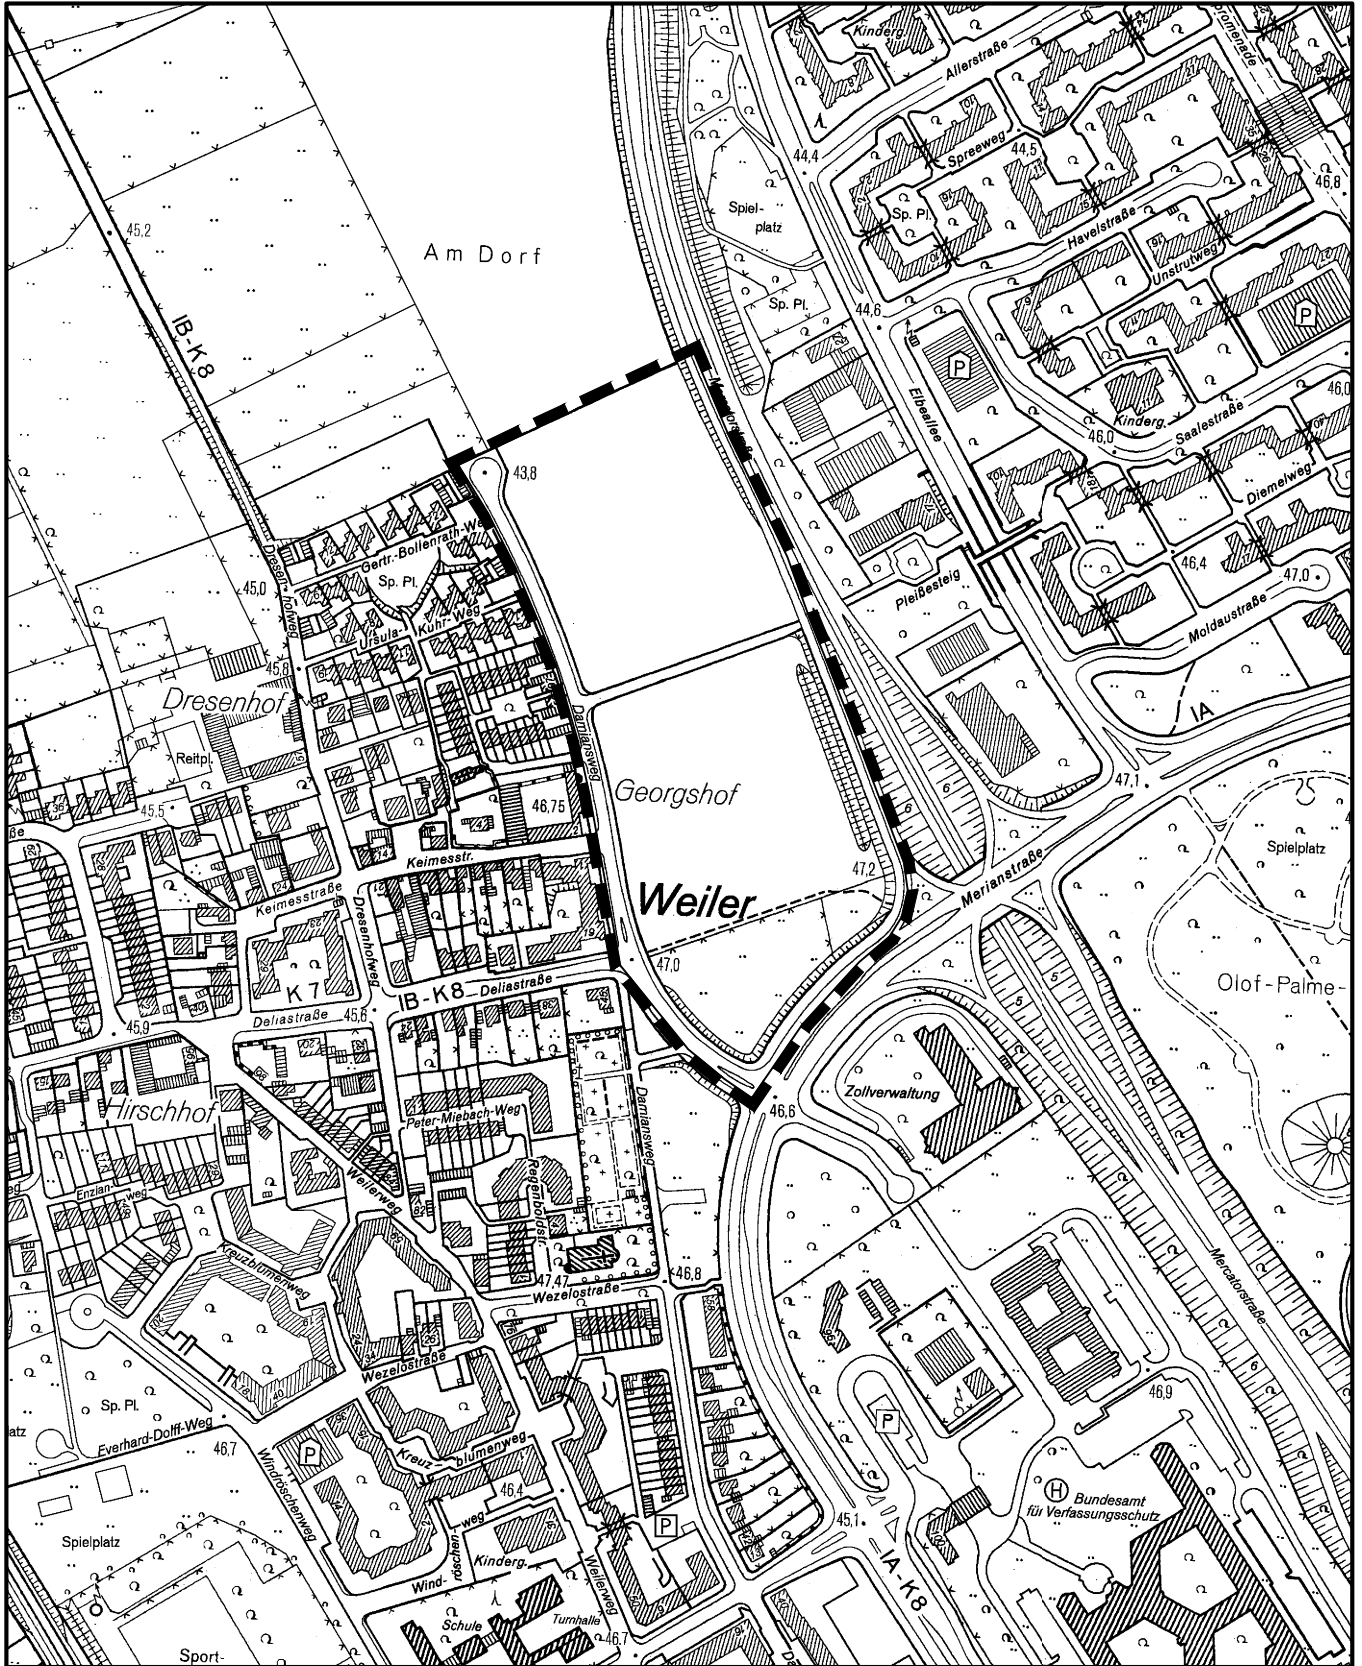

Geltungsbereich des Bebauungsplanes **Damiansweg** in Köln - Volkhoven/Weiler

Maßstab 1 : 5 000

Planwirkungsbereich der Vorlage zur Orientierung von Mitgliedern des Rates, der Ausschüsse und der Bezirksvertretungen, die wegen Befangenheit an den Beratungen zu diesem Tagesordnungspunkt nicht teilnehmen dürfen.