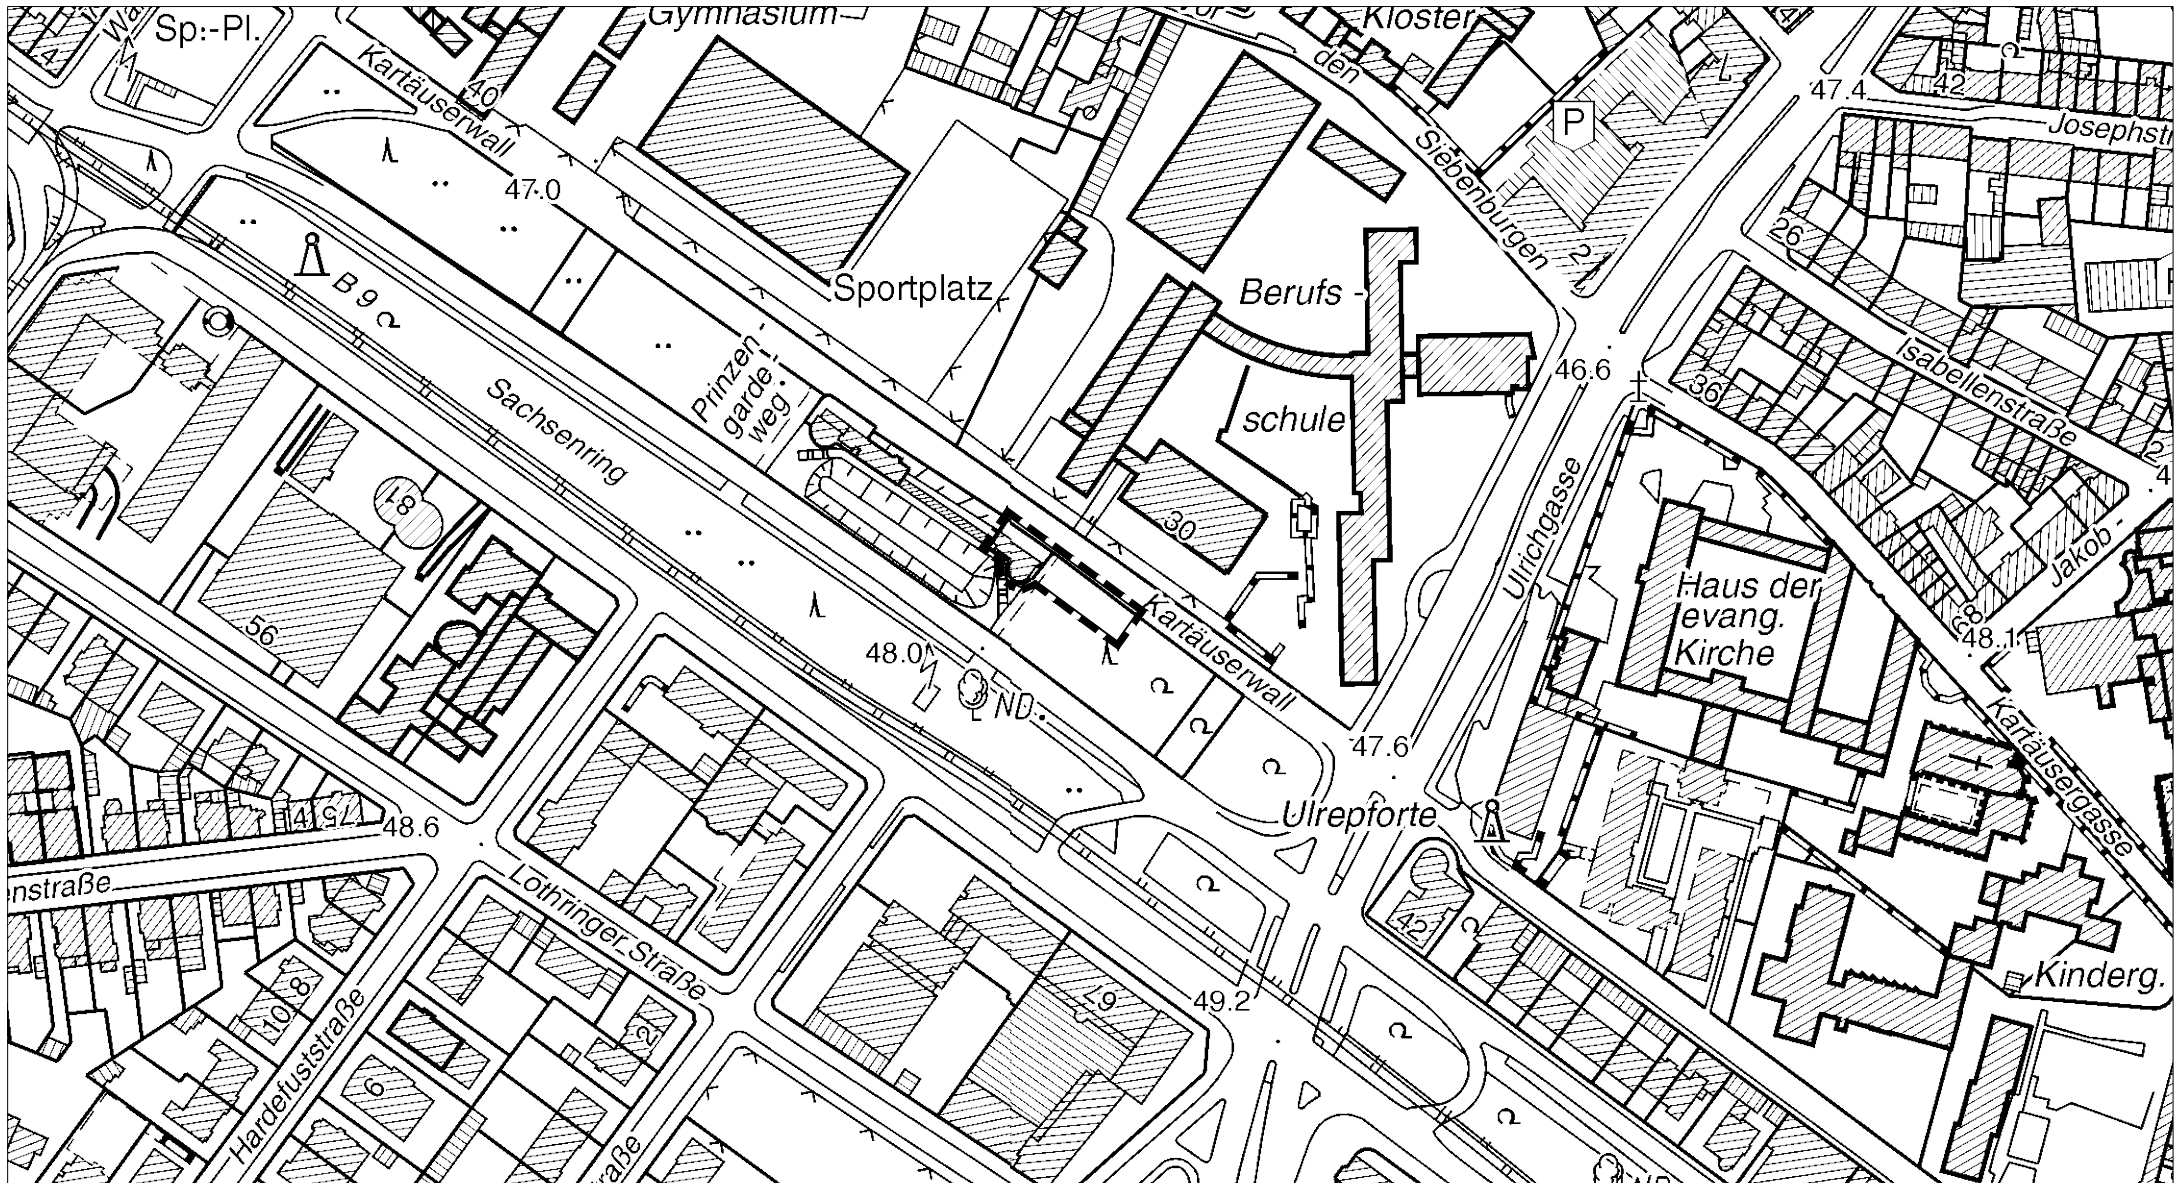

# Geltungsbereich des Vorhabenbezogenen Bebauungsplanes Bauliche Erweiterung Blaue Funken/Sachsenturm (Blaue Funken Weg 2) in Köln-Neustadt/Süd

50 0 100 200 300 Meter