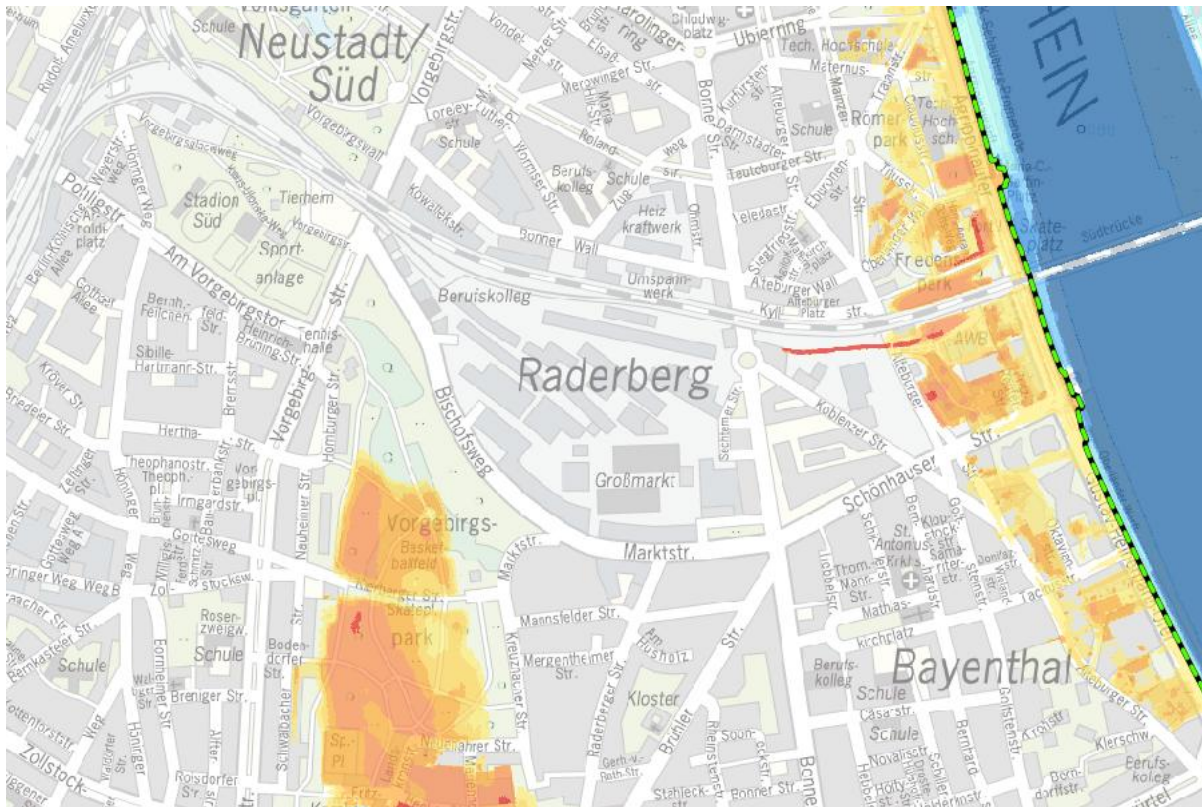

### Hochwassergefahrenkarte für ein mittleres Ereignis

Zu erwartende Überflutungshöhen mittleres Ereignis

in Gebieten ohne Schutzmaßnahmen:

in Gebieten mit Schutzmaßnahmen:  
(bei Versagen/Überströmen)

**Kontakt:**