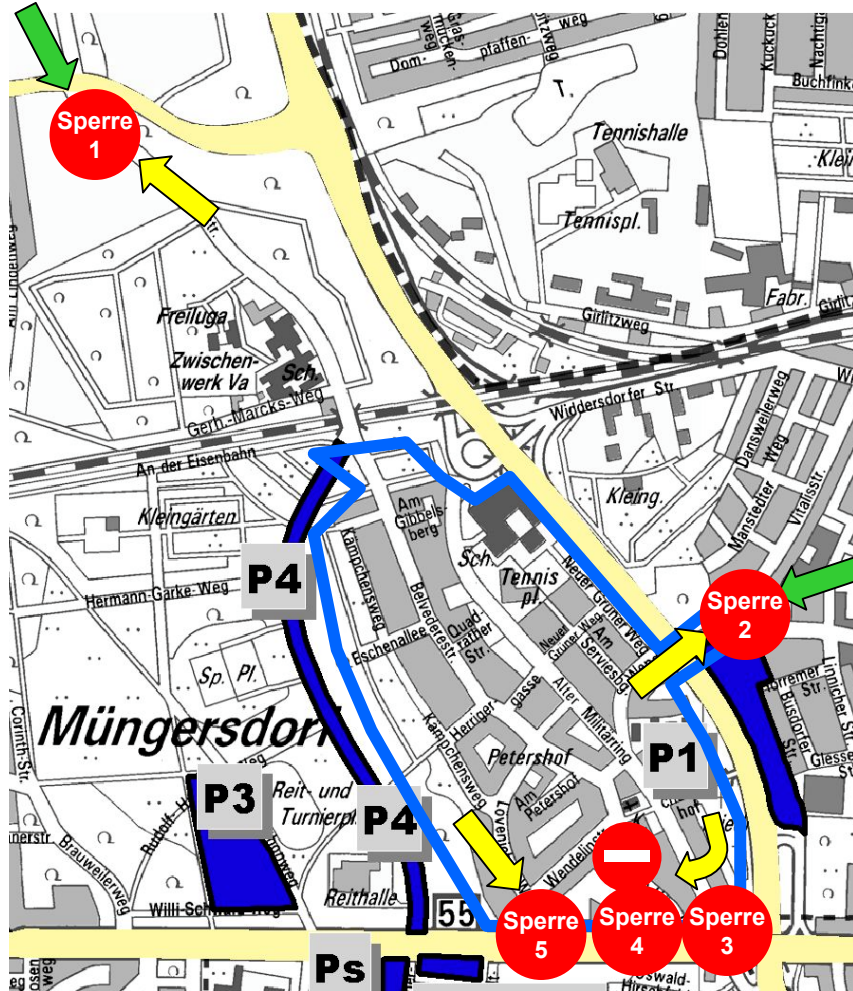

Anwohnerschutzzone Alt-Müngersdorf

Ersteinrichtung am 28. Januar 2005 zum Spiel 1.FC Köln - SV Wacker Burghausen

Sperre 1 Belvederestraße

Sperre 2 Stolberger Straße

Sperre 3 Alter Militärring

Sperre 4 Auf dem Hügel

Sperre 5 Wendelinstraße

Anwohnerschutzzone

Zufahrtsmöglichkeit

Ausfahrtsmöglichkeit

Vollsperrung/ Aufhebung der Einbahnstraßenregelung