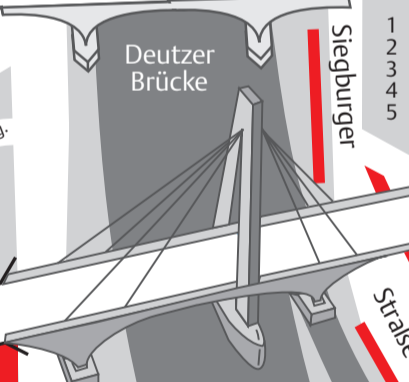

Parken in Nippes  
Genauere Beschreibung siehe gesonderten Kartenausschnitt „Nippes“

Parken in Mülheim  
Genauere Beschreibung siehe gesonderten Kartenausschnitt „Mülheim“

Parken in Weiden-Süd  
Genauere Beschreibung siehe gesonderten Kartenausschnitt „Weiden Süd“

Genauere Beschreibung siehe gesonderten Kartenausschnitt „Lindenthal“

Genauere Beschreibung siehe gesonderten Kartenausschnitt „Deutz“

**Bis zu 24 Stunden parken für 4 Euro**  
**an Werktagen (Montag bis Samstag)**  
**auch an Sonn- und Feiertagen gebührenpflichtig**

<sup>1</sup> Maler-Bock-Gässchen  
<sup>2</sup> Im Weichserhof

- 1 Langobardenstr.
- 2 Bataverstr.
- 3 Tenktererstr.
- 4 Bruktererstr.
- 5 Marsenstr.