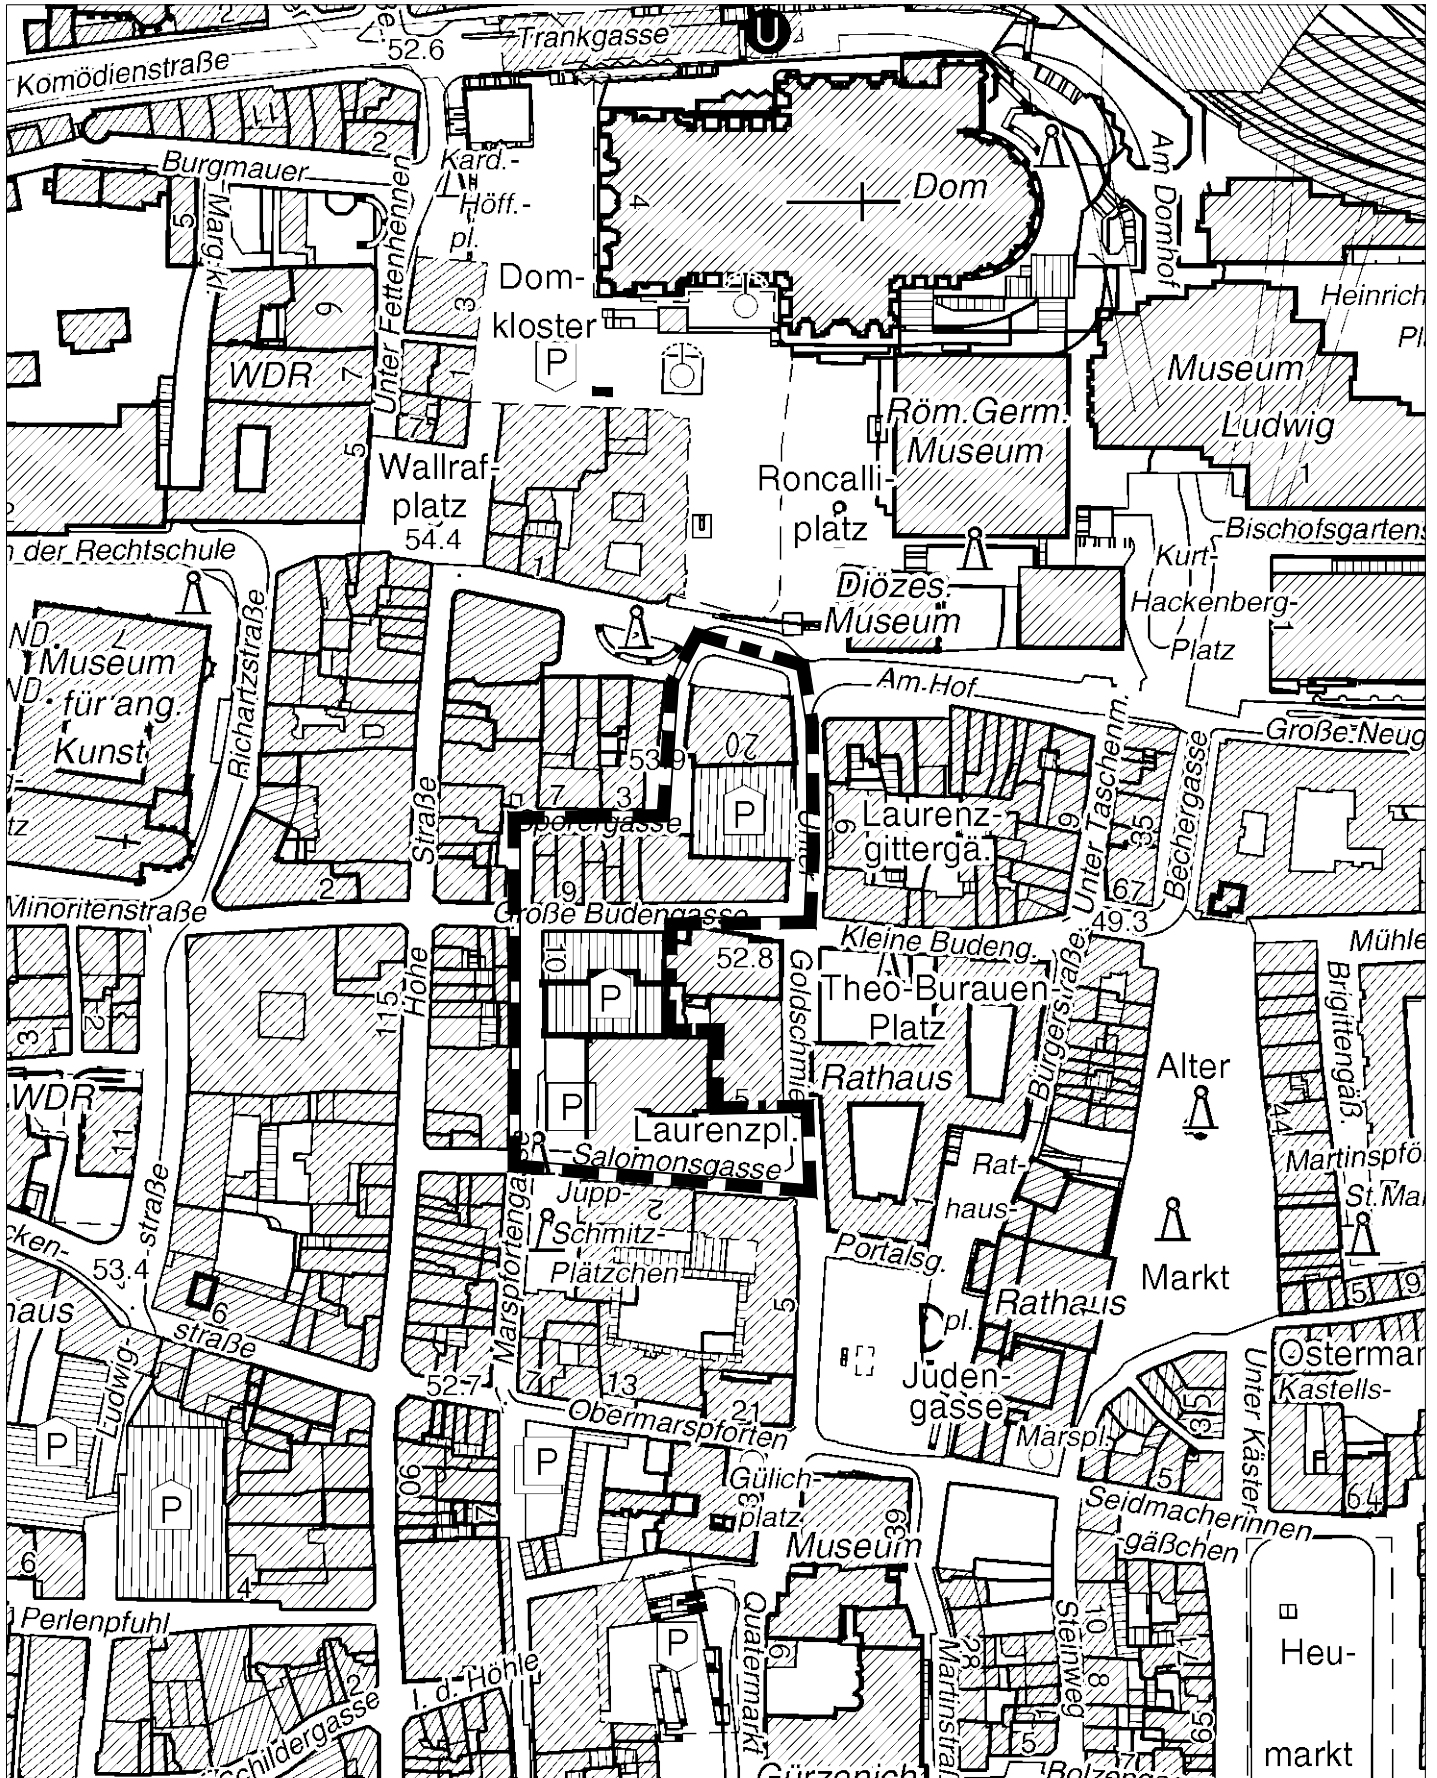

Bebauungsplan Westlich Unter Goldschmied (Laurenz-Carré) in Köln-Altstadt/Nord

25 0 50 100 150 Meter