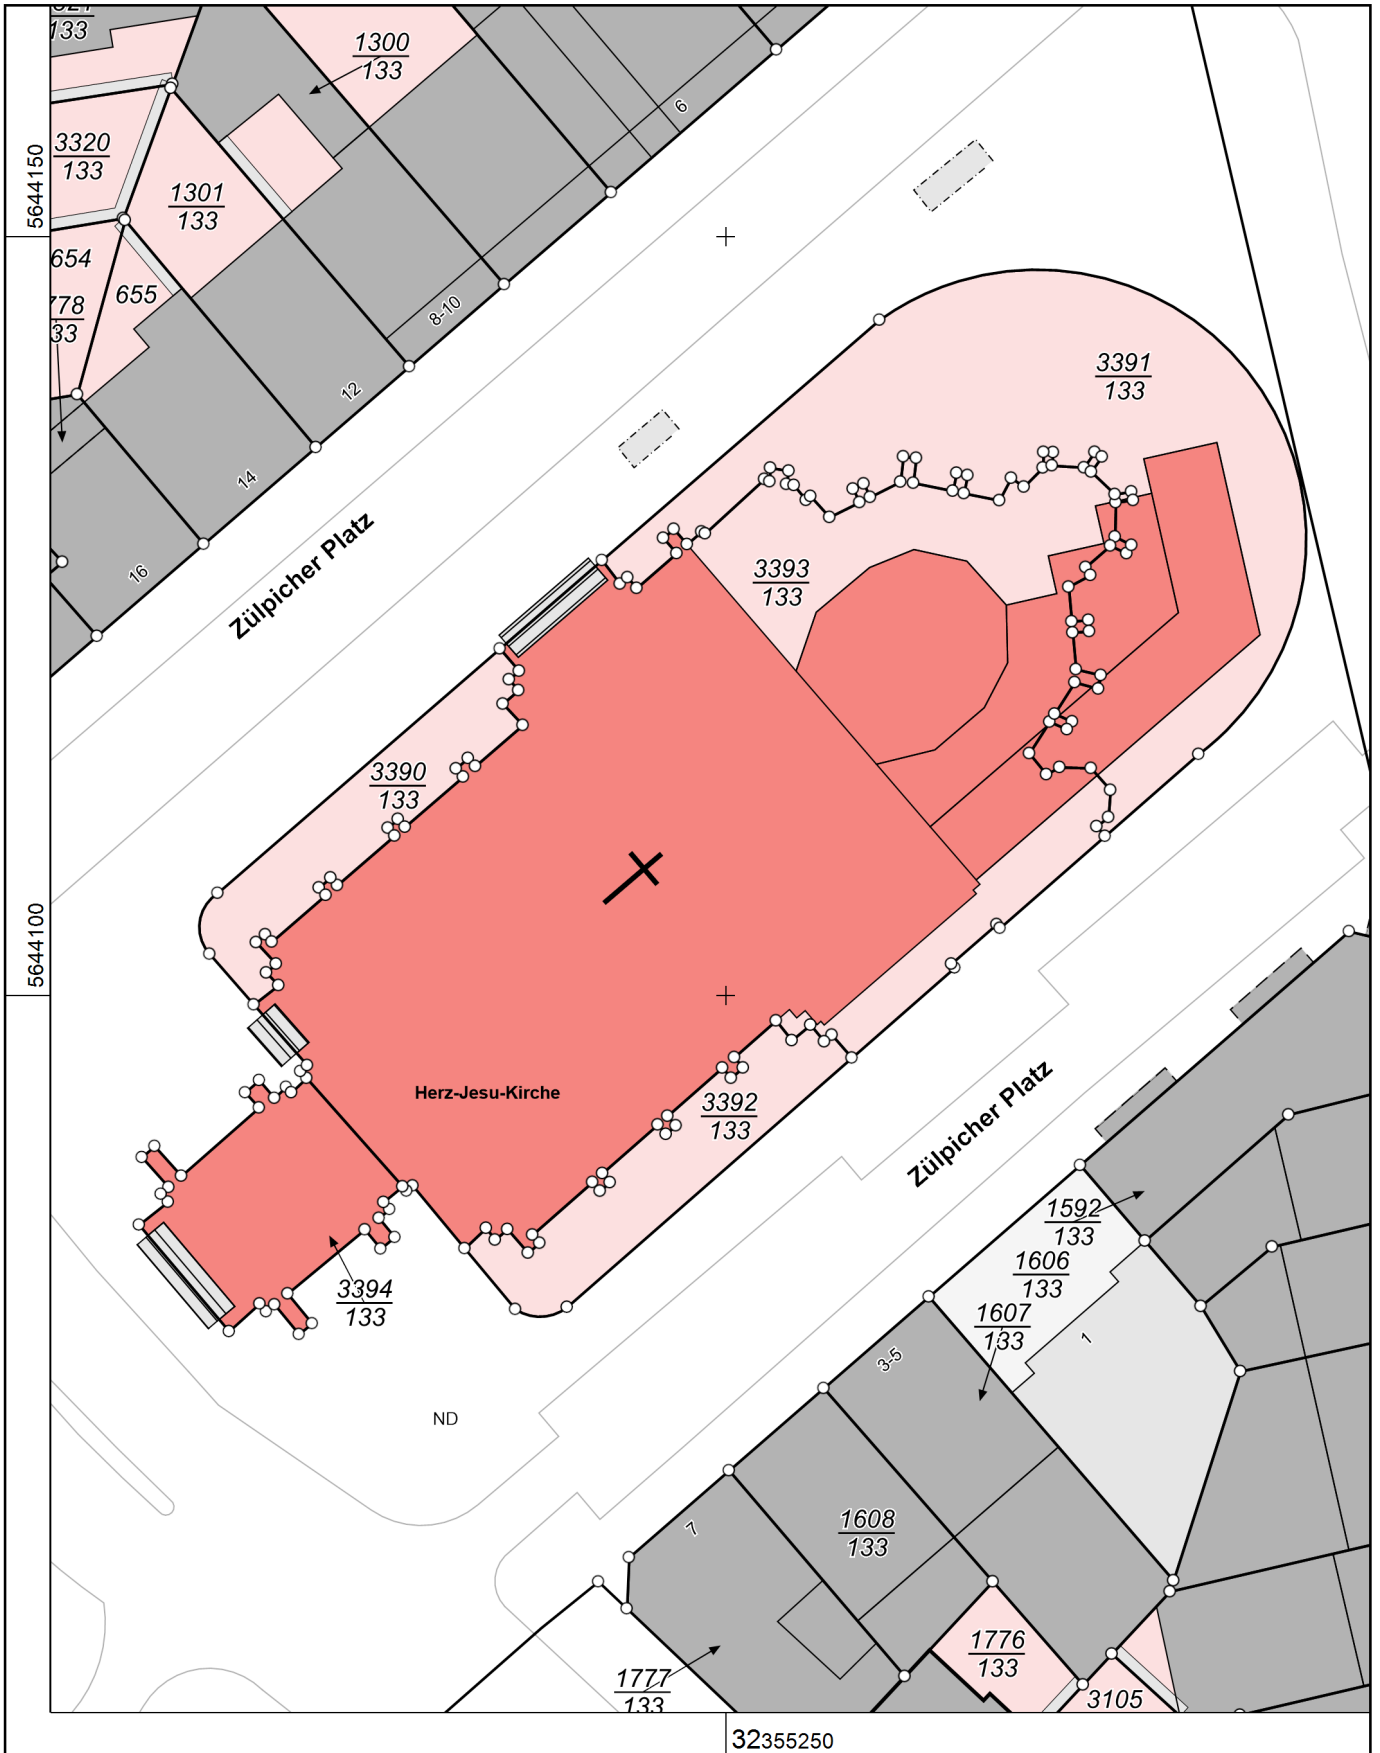

Flurstück: 3393/133  
Flur: 34  
Gemarkung: Köln  
Zülpicher Platz, Köln

Erstellt: 20.03.2020  
Zeichen: Flurkarte Online

Maßstab 1 : 500

© Stadt Köln