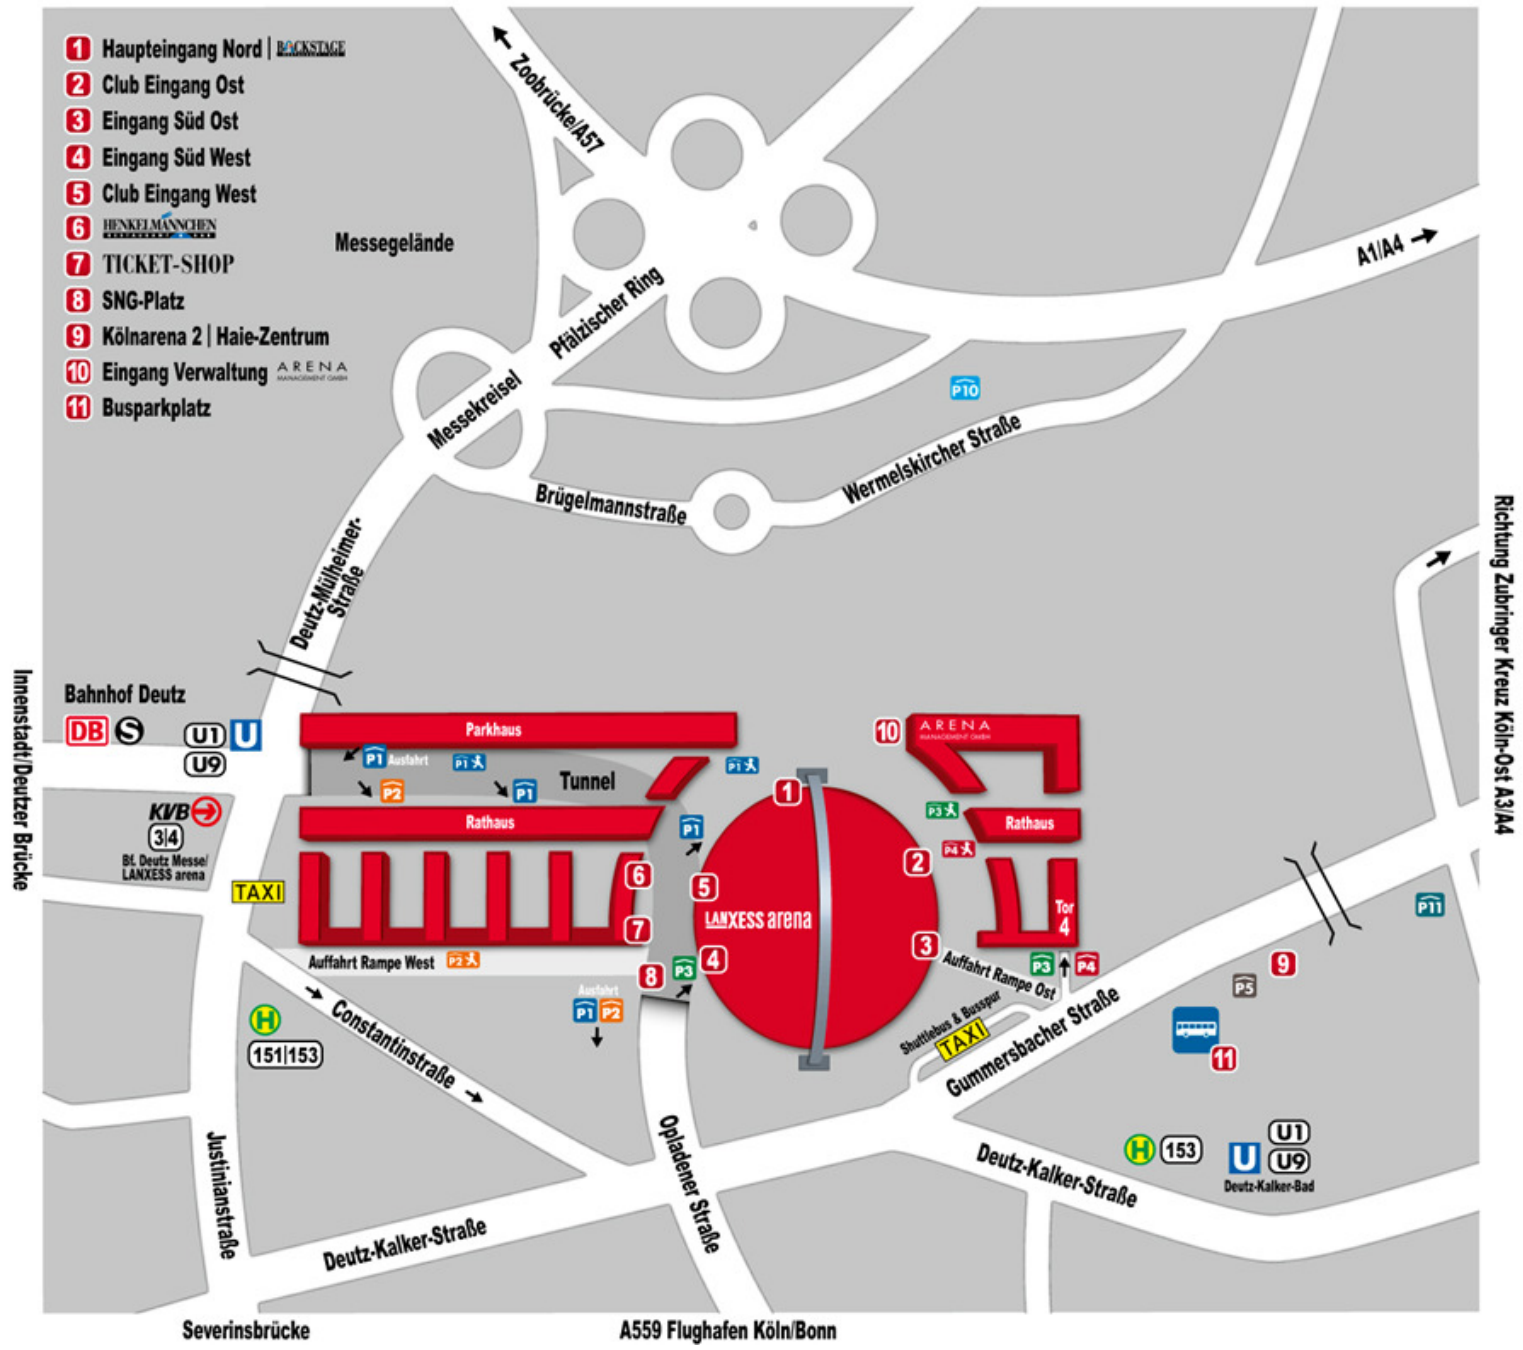

- 1** Haupteingang Nord | BACKSTAGE
- 2** Club Eingang Ost
- 3** Eingang Süd Ost
- 4** Eingang Süd West
- 5** Club Eingang West
- 6** HENKELMÄNNCHEN
- 7** TICKET-SHOP
- 8** SNG-Platz
- 9** Kölnarena 2 | Haie-Zentrum
- 10** Eingang Verwaltung ARENA MANAGEMENT GMBH
- 11** Busparkplatz

Severinsbrücke

A559 Flughafen Köln/Bonn