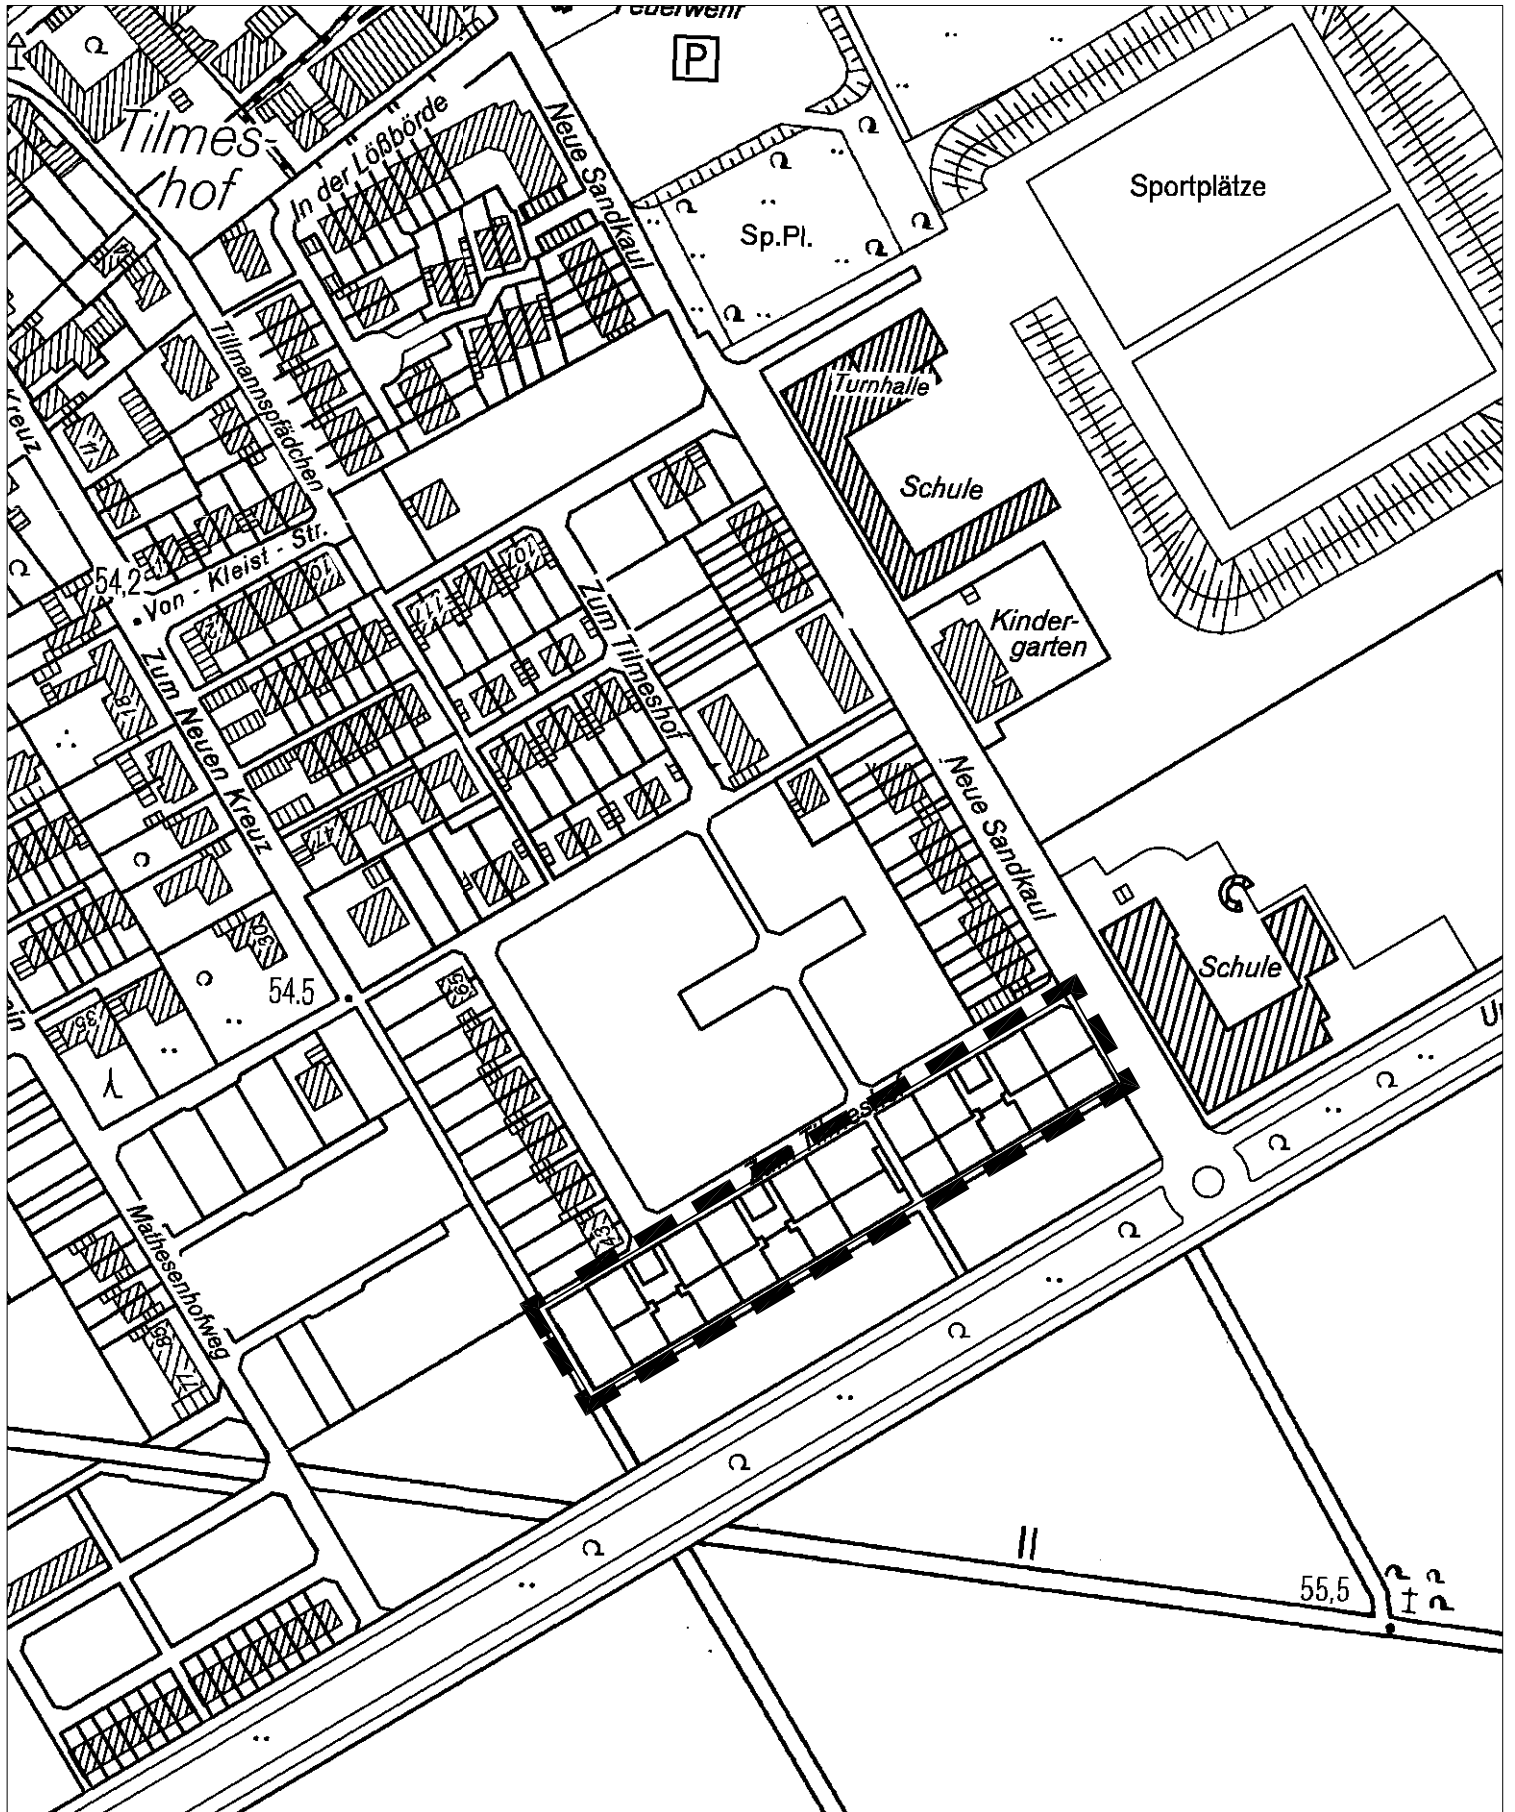

Geltungsbereich der 2. Bebauungsplan Änderung Widdersdorf Süd (neu) "Zum Tilmeshof" in Köln - Widdersdorf

25 0 50 100 150 Meter