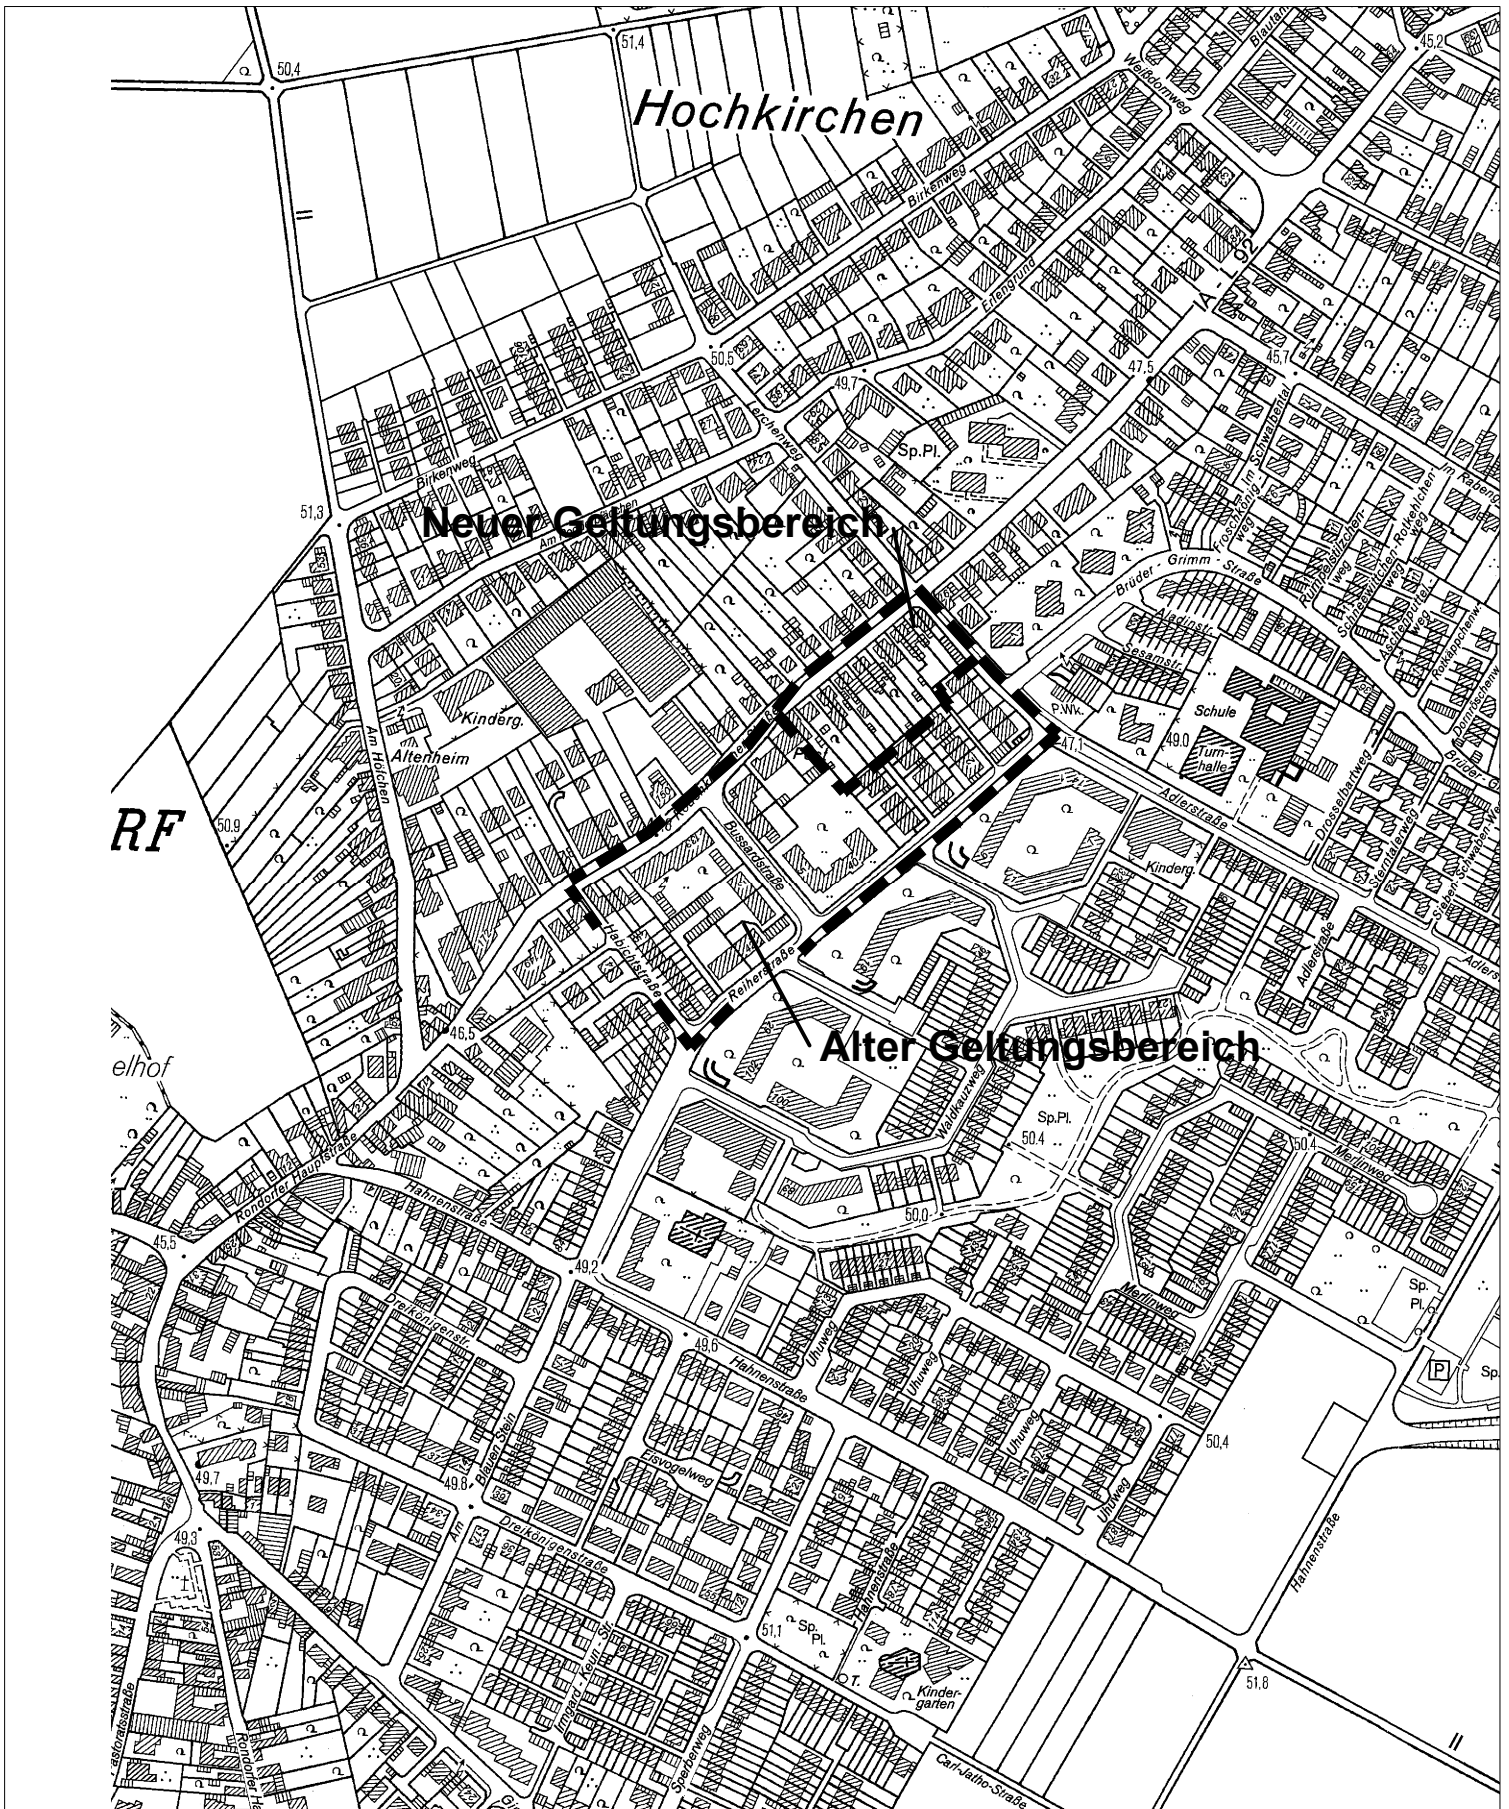

# Geltungsbereich des Bebauungsplanes "Südlich Rodenkirchener Straße" in Köln - Rondorf

RF

Hochkirchen

Neuer Geltungsbereich

Alter Geltungsbereich

50 0 100 200 300 Meter