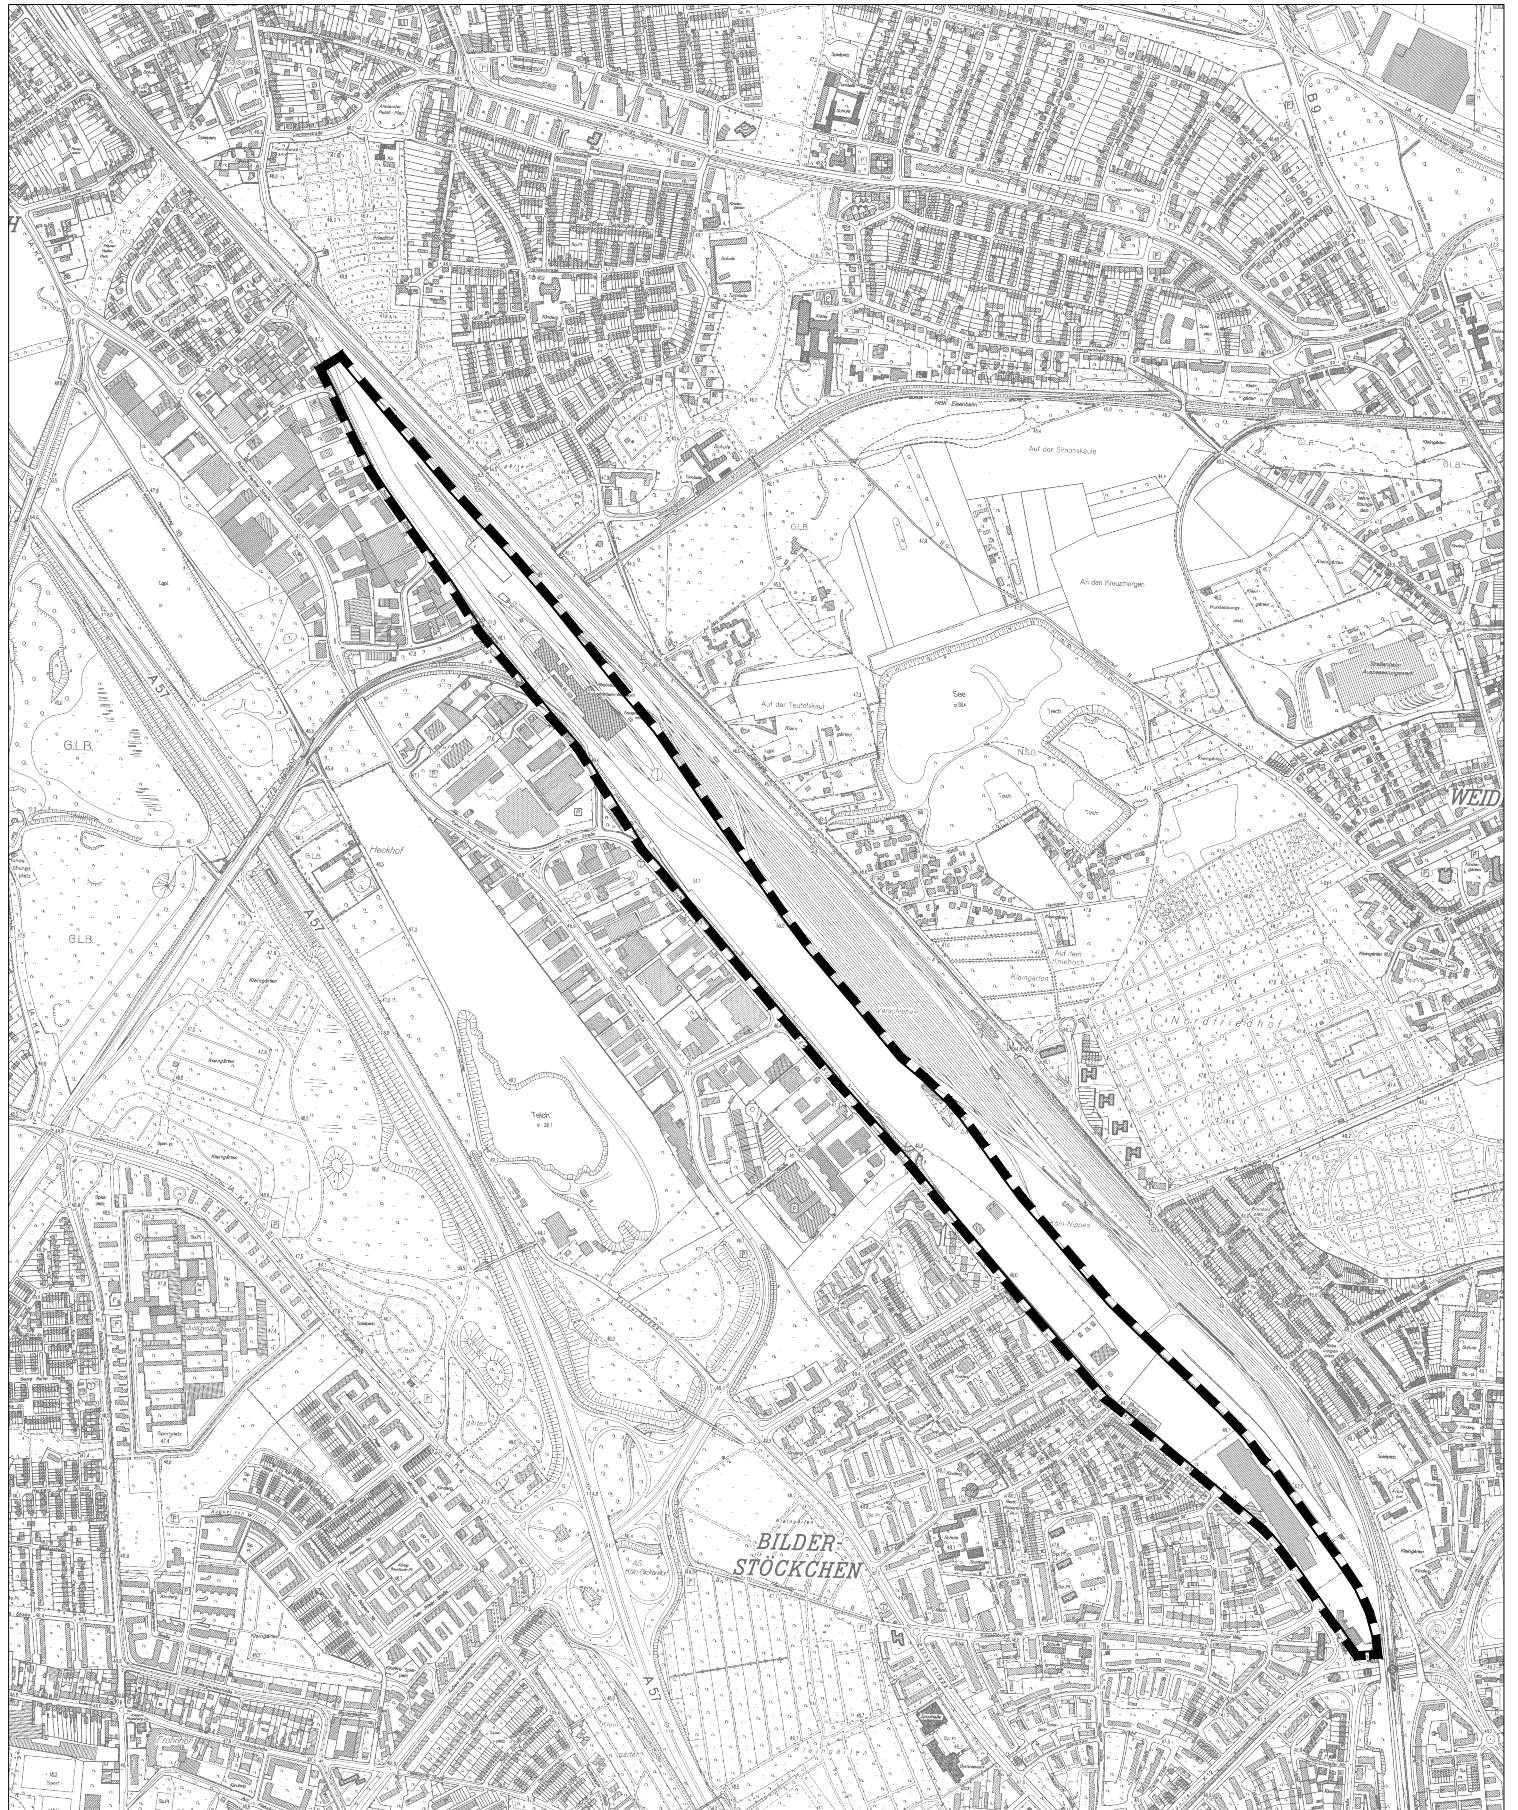

Geltungsbereich des Bebauungsplanes Gewerbegebiet Longericher Straße in Köln - Bilderstöckchen / Longerich

100 0 100 200 300 400 500 600 700 Meter