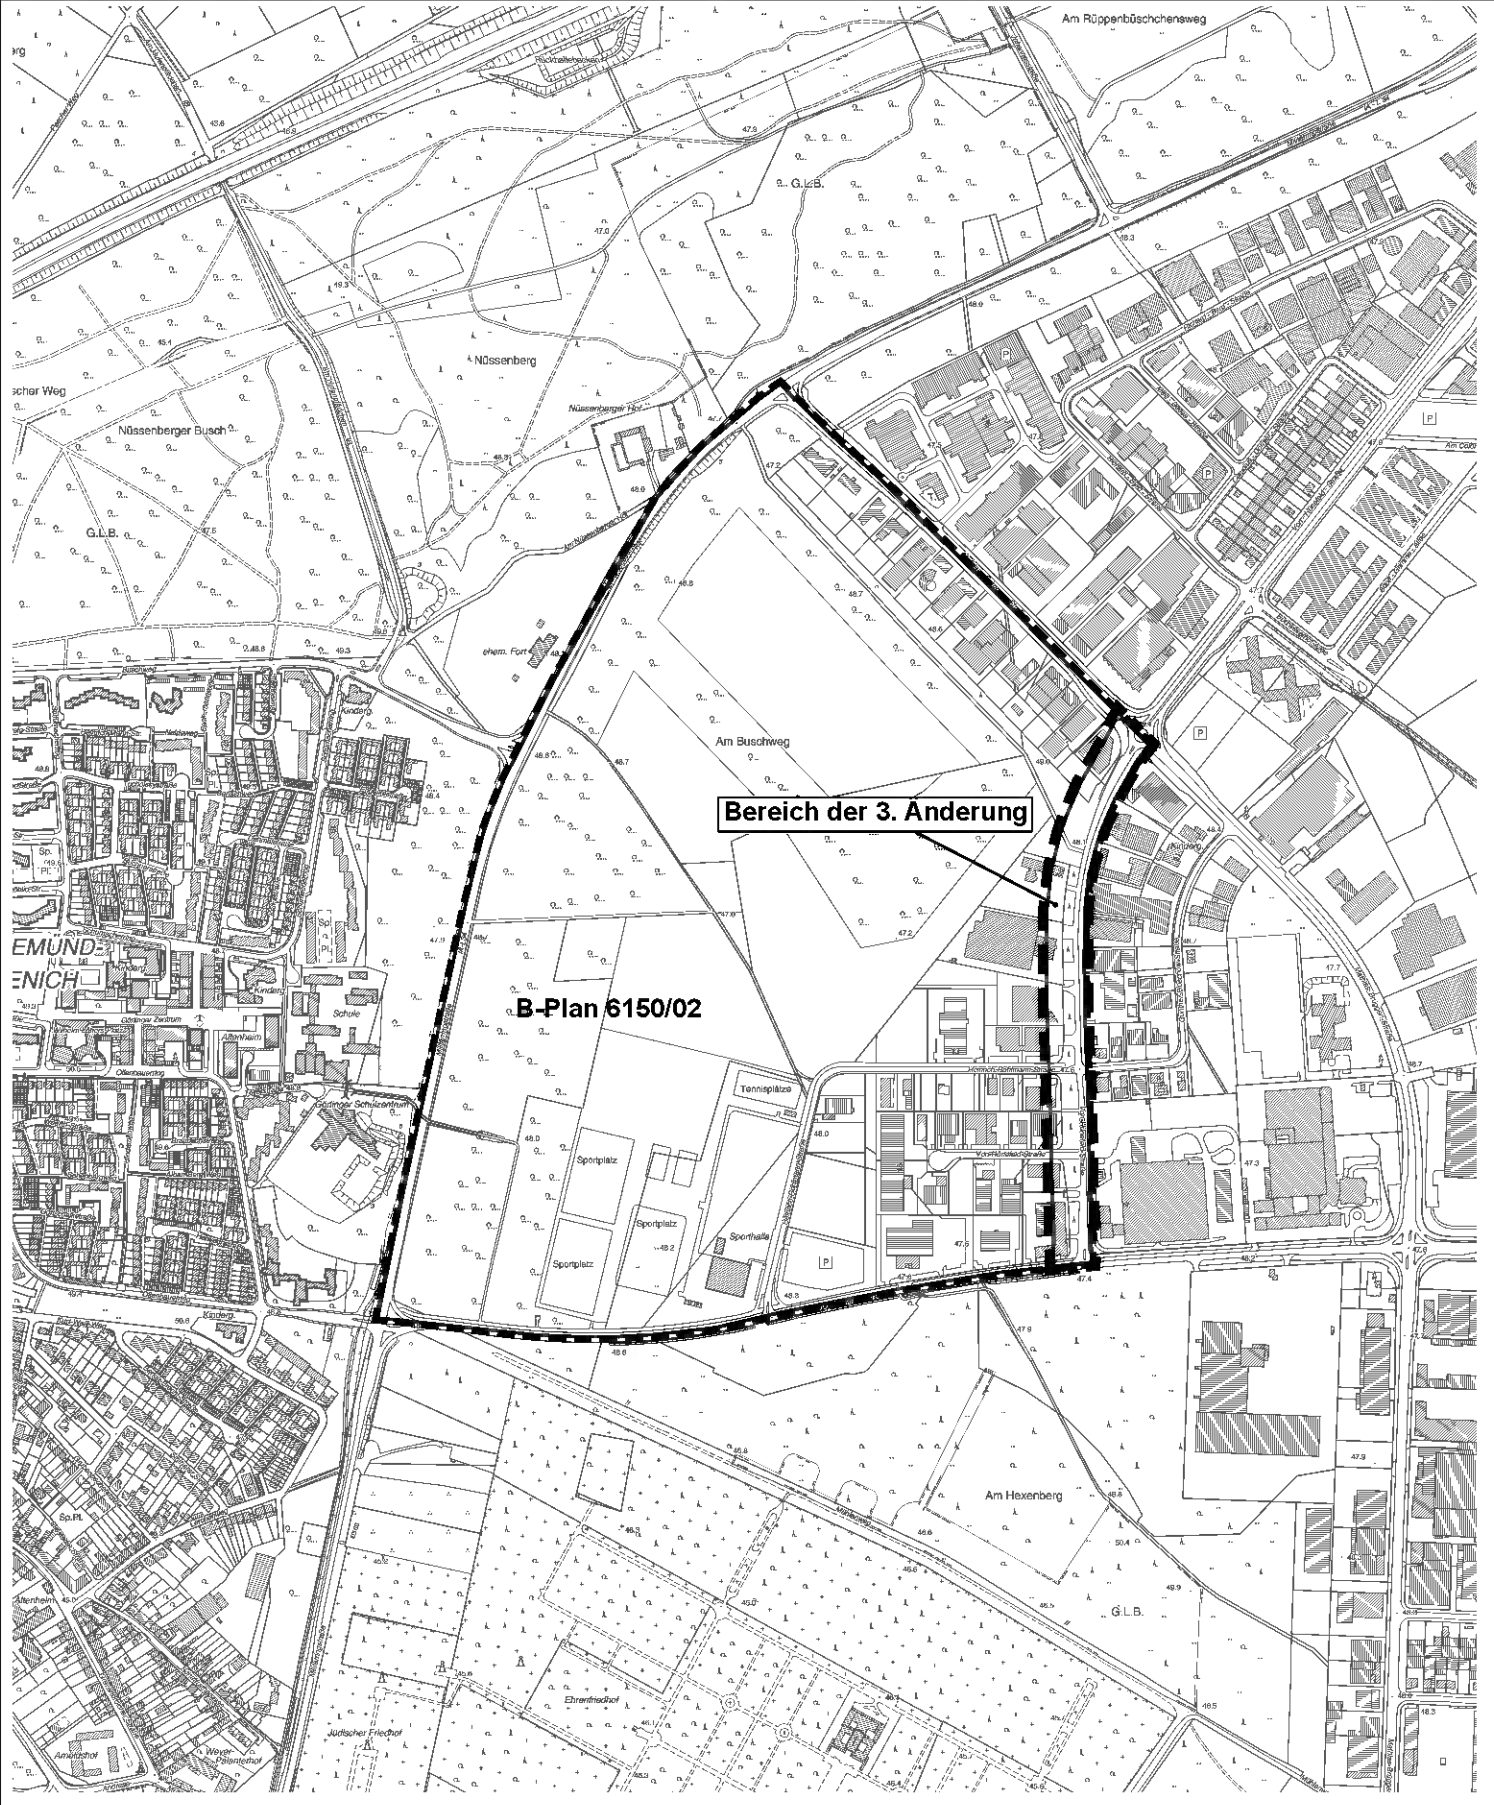

# Geltungsbereich des Bebauungsplanes 6150/02 Gewerbegebiet Butzweilerhof in Köln-Ossendorf, 3. Änderung

100 0 200 400 600 Meter