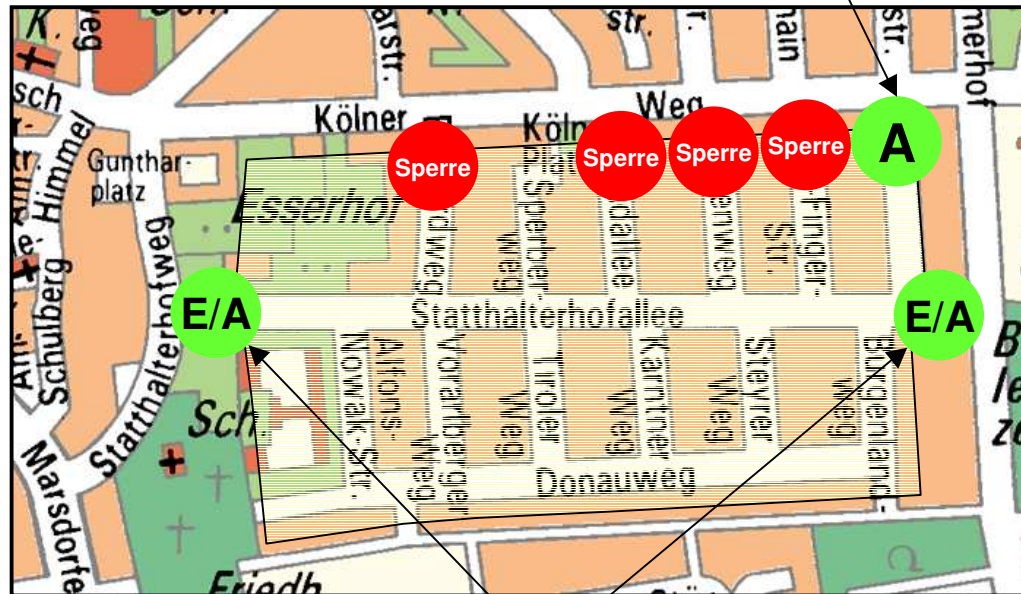

Anwohnerschutz RheinEnergieStadion

5. Anwohnerschutzzone Junkersdorf-Mitte

Bereich III

- Sperrung** Vollsperrung - keine Zu-/Ausfahrt
- E/A** Ein-/Ausfahrt Statthalterhofallee, aus allen Richtungen Einfahrt mit Durchfahrtsberechtigung
- A** Ausfahrt Frankenstraße, in alle Richtungen

□ Anwohnerschutzzone
Junkersdorf-Mitte, Bereich III