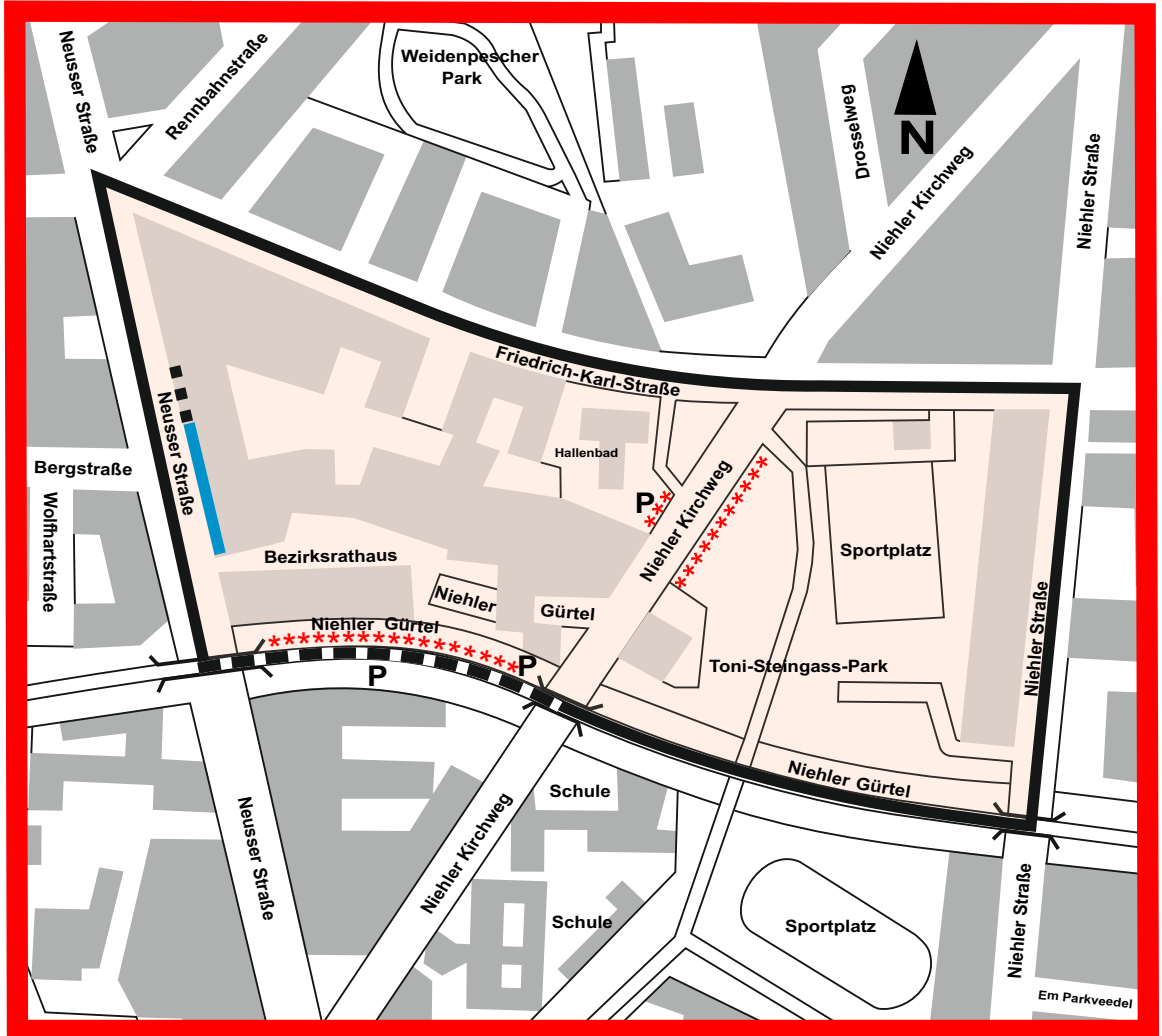

- Gebietsabgrenzung
- ■ ■ weiche Grenze

Parkmöglichkeiten:

- Kurzzeitparken ohne Roten Punkt
- **** Langzeitparken mit Rotem Punkt*

Parkmöglichkeiten =

die jeweiligen Bewirtschaftungszeiten entnehmen Sie bitte der Beschilderung vor Ort.

Um verbesserte Parkmöglichkeiten im Übergangsbereich zum Bewohnerparkgebiet Nippes anbieten zu können, wird beidseitig des Niehler Gürtels zwischen Niehler Kirchweg und Neusser Straße der „Rote Punkt“ (Nippes IV) für die dort vorhandenen Bewohnerparkmöglichkeiten vorgesehen.