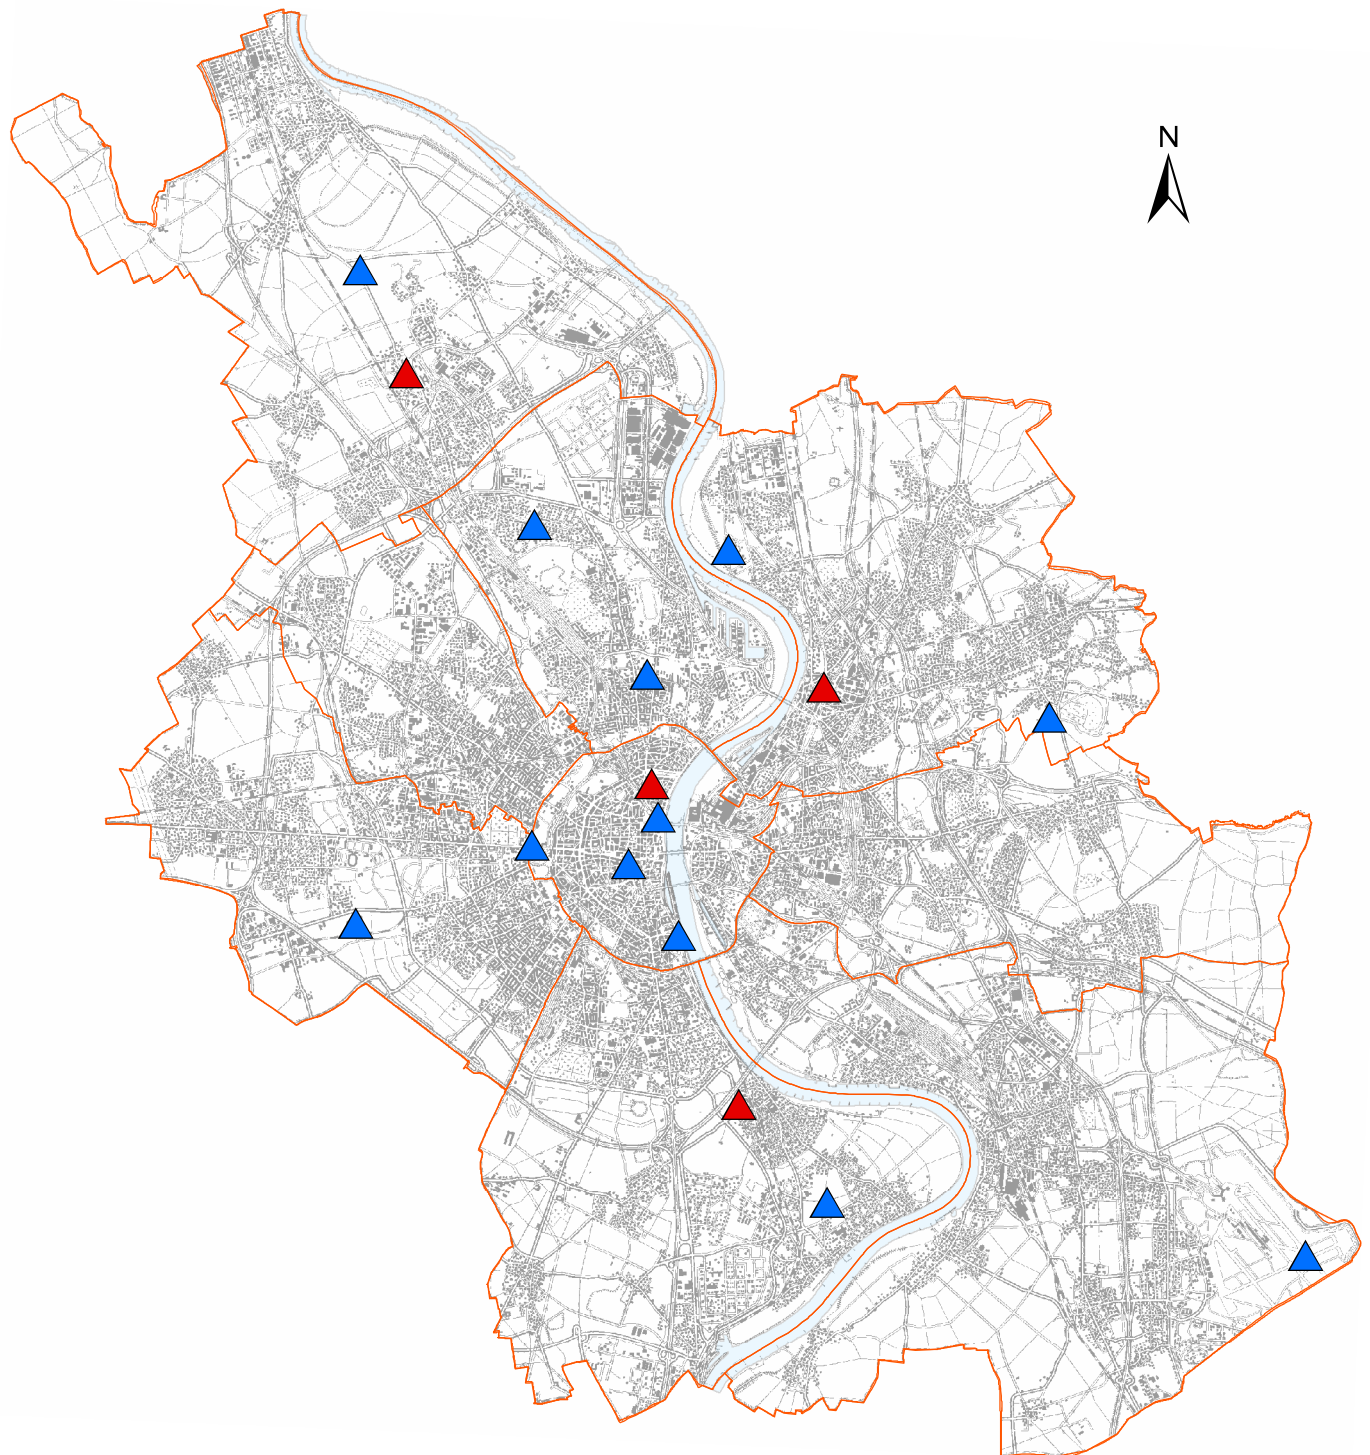

Klimamessstationen

Messstandorte im Kölner Stadtgebiet

- ▲ LANUV Stationen
- ▲ DWD Stationen

1:150.000

Der Oberbürgermeister
Umwelt- und Verbraucherschutzamt