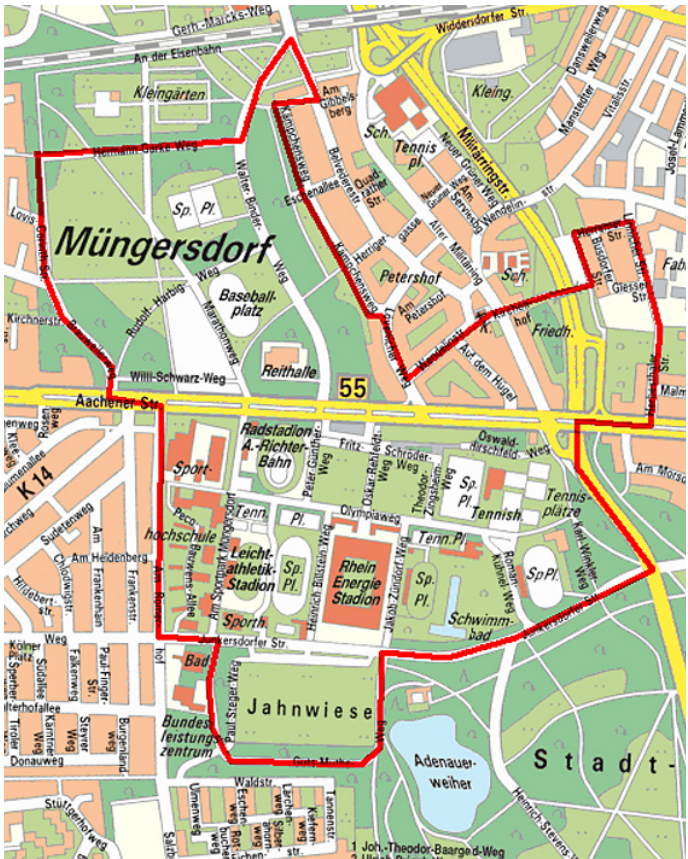

## **Liebe Besucherinnen und Besucher des RheinEnergieStadions,**

leider kommt es vor, während und nach Bundesligaspielen immer wieder zu Auseinandersetzungen, die auch mit Glasflaschen, Gläsern und Getränkedosen ausgefochten werden. Bei derartigen Behältnissen besteht große Gefahr, andere Besucherinnen und Besucher zu verletzen.

Mit freundlichen Grüßen  
Ihre Stadt Köln

Im gekennzeichneten Bereich gilt das Glasflaschen-, Gläser- und Dosenverbot.

Weitere Informationen finden Sie unter [www.stadt-koeln.de](http://www.stadt-koeln.de)